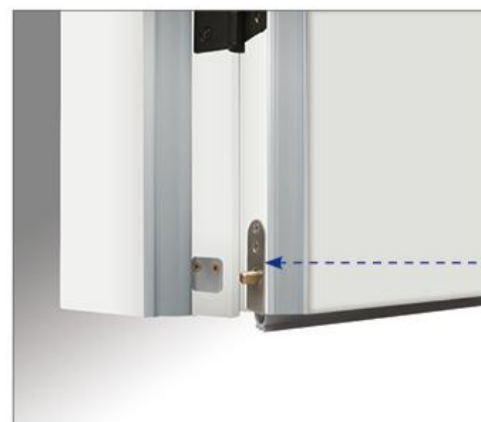

MY2003 杏仁灰

工艺：精雕

静音门选配

Standard silent door

45° 静音胶条

45度软磁吸密封条，模拟冰箱门磁吸原理，使门的吸附力与密封性更好，降低了声音在两者之间的传递，从而提高了隔音效果。改变以往硬性的木质材料的碰撞，以及中间缝隙的无填充。

升降静音密封条

门扇底部使用升降静音密封条，关闭木门时密封条会下降，具有隔音、防尘、防虫功能。