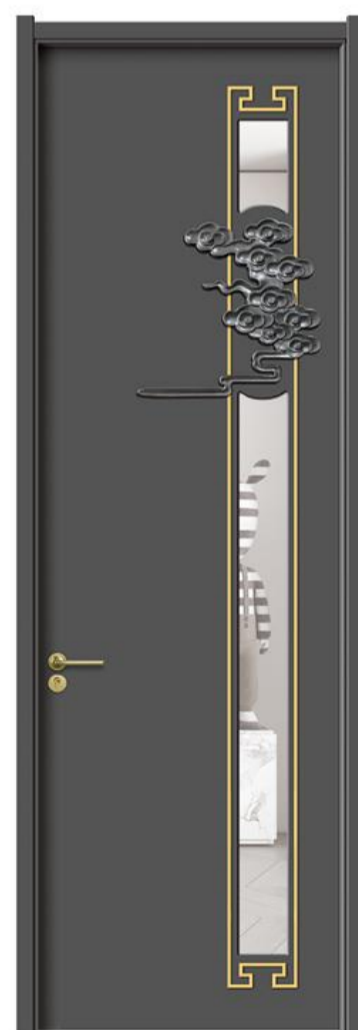

MY2259 星空灰
工艺：玻璃门

精致的
简约
Exquisite
simplicity