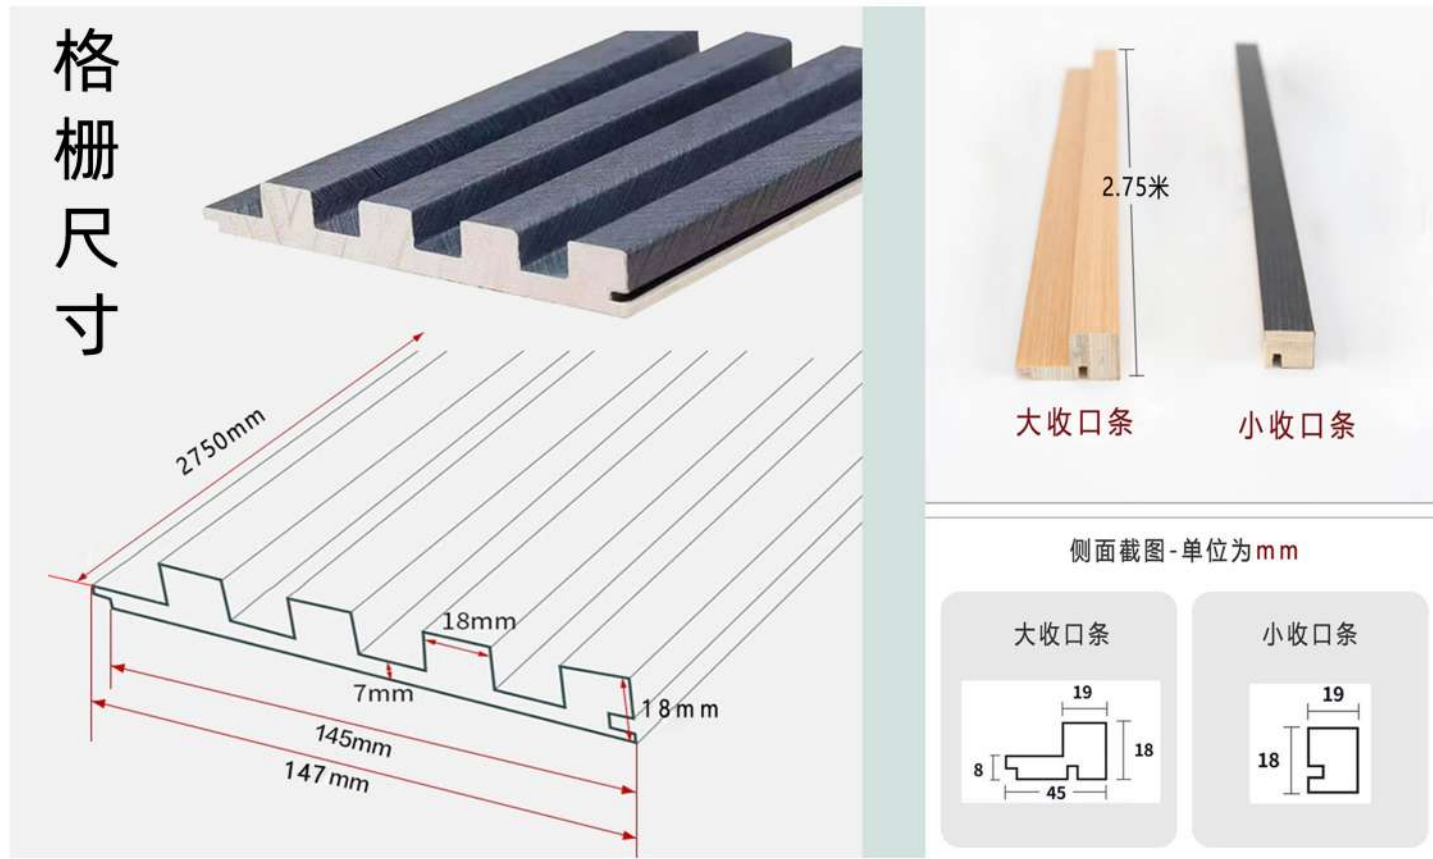

实木格栅 SOLID WOOD GRILLE

竹木格栅 BAMBOO CHARCOAL GRILLE

实木格栅颜色 COLOR SERIES

竹木格栅颜色 COLOR SERIES

竹木纤维维护墙板 >>>

Bamboo wood fiber wallboard

竹木纤维维护墙板是由树脂、竹粉、木粉以及钙粉混合而成，环保度高。颜色丰富，款式多样，因而又具有较强的审美性与装饰性。竹木纤维维护墙板属于中空结构，有一定隔音效果，再加上其木塑的材质有很好的防水性能。在产品合成过程中还添加了一些能更有效防火的阻燃剂，使之同时具备了防水阻燃的特点。

产品信息 PROJECT INFORMATION

- 线条厚度 5mm / 8mm
- 线条长度 3000mm
- 可选颜色 玫瑰金 / 土豪金 / 磨砂银 / 磨砂黑

规格型号 PRODUCT SPECIFICATION

安装示意图

冰火板 >>>

Ice hot plate

冰火板又称聚酯纤维水泥板。是以硅质、钙质材料为主原料，加入多种方法养护而成的一种新型建筑材料。冰火板防火级别达到A级，火灾发生时板材不会燃烧，不会产生有毒烟雾；导电系数低，是理想的绝缘材料、防水防潮、隔热隔音、质轻高强、施工简易、经济美观、安全无害、寿命超长。可打造各种外墙，室内装修，店铺装修等一切场所，是全新的覆盖型材料，让人觉得美观特色。