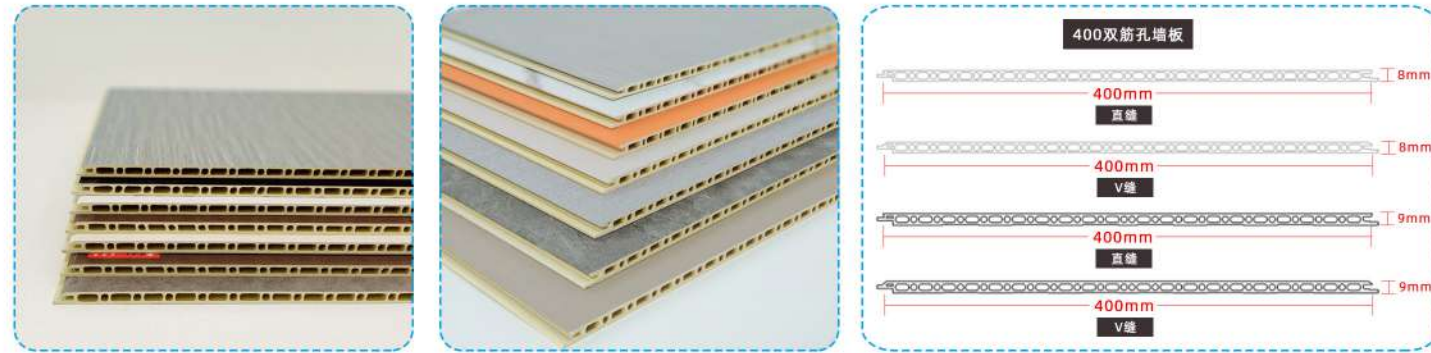

竹木纤维维护墙板 >>>

Bamboo wood fiber wallboard

竹木纤维维护墙板是由树脂、竹粉、木粉以及钙粉混合而成，环保度高。颜色丰富，款式多样，因而又具有较强的审美性与装饰性。竹木纤维维护墙板属于中空结构，有一定隔音效果，再加上其木塑的材质有很好的防水性能。在产品合成过程中还添加了一些能更有效防火的阻燃剂，使之同时具备了防水阻燃的特点。

Bamboo and wood fiber wallboard is made of resin, bamboo powder, wood powder and calcium powder mixed, high environmental protection. The color is rich, the style is diverse, so it has strong aesthetic and decorative. The bamboo and wood fiber wallboard is a hollow structure, which has a certain sound insulation effect, and its wood-plastic material has good waterproof performance. In the product synthesis process also added some more effective fire retardant, so that it has the characteristics of waterproof and flame retardant.

工程配套400板 PROJECT SUPPORTING 400 PANELS