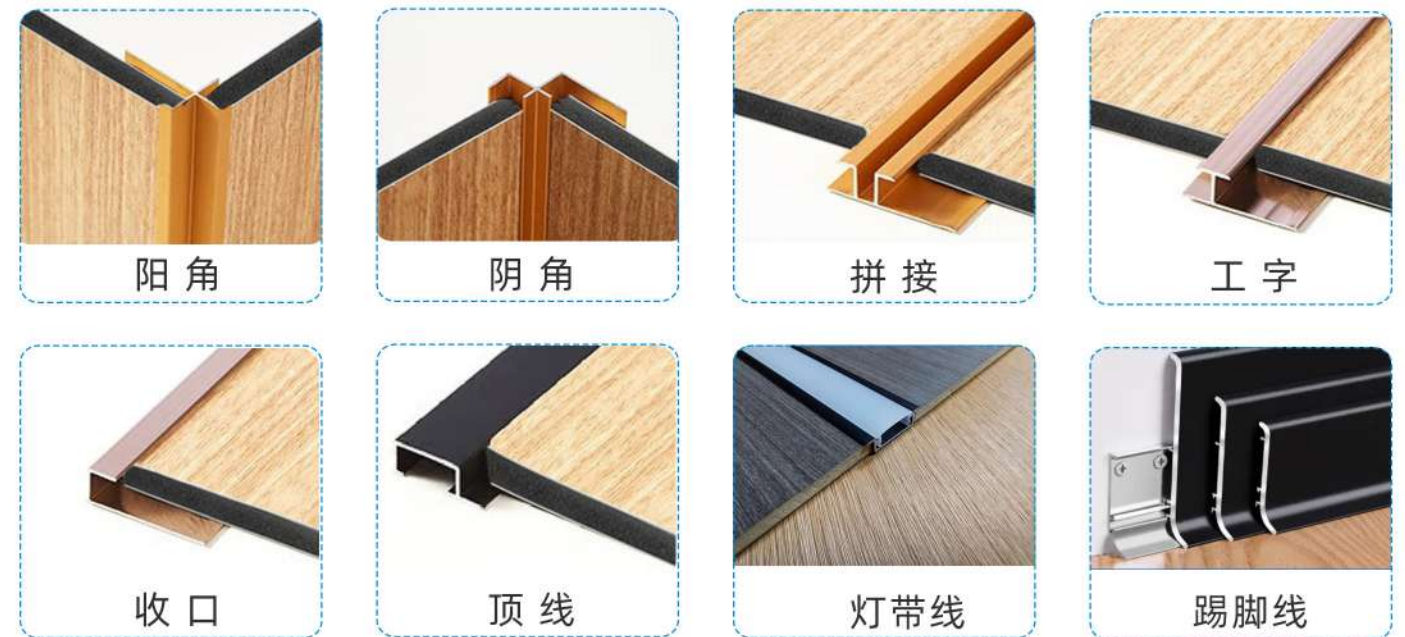

实木格栅 SOLID WOOD GRILLE

竹木格栅 BAMBOO CHARCOAL GRILLE

实木格栅颜色 COLOR SERIES

竹木格栅颜色 COLOR SERIES

竹木纤维维护墙板 >>>

Bamboo wood fiber wallboard

竹木纤维维护墙板是由树脂、竹粉、木粉以及钙粉混合而成，环保度高。颜色丰富，款式多样，因而又具有较强的审美性与装饰性。竹木纤维维护墙板属于中空结构，有一定隔音效果，再加上其木塑的材质有很好的防水性能。在产品合成过程中还添加了一些能更有效防火的阻燃剂，使之同时具备了防水阻燃的特点。

Bamboo and wood fiber wallboard is made of resin, bamboo powder, wood powder and calcium powder mixed, high environmental protection. The color is rich, the style is diverse, so it has strong aesthetic and decorative. The bamboo and wood fiber wallboard is a hollow structure, which has a certain sound insulation effect, and its wood-plastic material has good waterproof performance. In the product synthesis process also added some more effective fire retardant, so that it has the characteristics of waterproof and flame retardant.

工程配套400板 PROJECT SUPPORTING 400 PANELS

工程配套600板 PROJECT SUPPORTING 600 PANELS

产品信息 PRODUCT INFORMATION

- 产品名称 竹木纤维集成墙板
- 墙板厚度 8mm / 9mm
- 墙板宽度 400mm / 600mm
- 墙板长度 3米(支持定制)
- 拼接方式 平缝 / V缝

铝合金线条 >>>

Aluminium alloy strips

产品信息 PROJECT INFORMATION

- 线条厚度 5mm / 8mm
- 线条长度 3000mm
- 可选颜色 玫瑰金 / 土豪金 / 磨砂银 / 磨砂黑

规格型号 PRODUCT SPECIFICATION

安装示意图

冰火板 >>>

Ice hot plate

冰火板又称聚酯纤维水泥板。是以硅质、钙质材料为主原料，加入多种方法养护而成的一种新型建筑材料。冰火板防火级别达到A级，火灾发生时板材不会燃烧，不会产生有毒烟雾；导电系数低，是理想的绝缘材料、防水防潮、隔热隔音、质轻高强、施工简易、经济美观、安全无害、寿命超长。可打造各种外墙，室内装修，店铺装修等一切场所，是全新的覆盖型材料，让人觉得美观特色。