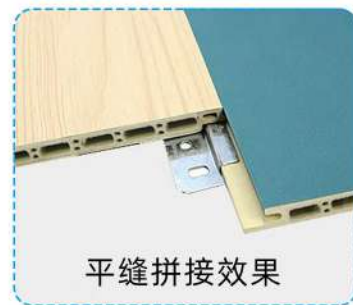

实木格栅 SOLID WOOD GRILLE

竹木格栅 BAMBOO CHARCOAL GRILLE

实木格栅颜色 COLOR SERIES

竹木格栅颜色 COLOR SERIES

竹木纤维维护墙板 >>>

Bamboo wood fiber wallboard

竹木纤维维护墙板是由树脂、竹粉、木粉以及钙粉混合而成，环保度高。颜色丰富，款式多样，因而又具有较强的审美性与装饰性。竹木纤维维护墙板属于中空结构，有一定隔音效果，再加上其木塑的材质有很好的防水性能。在产品合成过程中还添加了一些能更有效防火的阻燃剂，使之同时具备了防水阻燃的特点。

Bamboo and wood fiber wallboard is made of resin, bamboo powder, wood powder and calcium powder mixed, high environmental protection. The color is rich, the style is diverse, so it has strong aesthetic and decorative. The bamboo and wood fiber wallboard is a hollow structure, which has a certain sound insulation effect, and its wood-plastic material has good waterproof performance. In the product synthesis process also added some more effective fire retardant, so that it has the characteristics of waterproof and flame retardant.

工程配套400板 PROJECT SUPPORTING 400 PANELS

工程配套600板 PROJECT SUPPORTING 600 PANELS

产品信息 PRODUCT INFORMATION

- 产品名称 竹木纤维集成墙板
- 墙板厚度 8mm / 9mm
- 墙板宽度 400mm / 600mm
- 墙板长度 3米(支持定制)
- 拼接方式 平缝 / V缝

铝合金线条 >>>

Aluminium alloy strips

产品信息 PROJECT INFORMATION

- 线条厚度 5mm / 8mm
- 线条长度 3000mm
- 可选颜色 玫瑰金 / 土豪金 / 磨砂银 / 磨砂黑

规格型号 PRODUCT SPECIFICATION

安装示意图

冰火板 >>>

Ice hot plate

冰火板又称聚酯纤维水泥板。是以硅质、钙质材料为主原料，加入多种方法养护而成的一种新型建筑材料。冰火板防火级别达到A级，火灾发生时板材不会燃烧，不会产生有毒烟雾；导电系数低，是理想的绝缘材料、防水防潮、隔热隔音、质轻高强、施工简易、经济美观、安全无害、寿命超长。可打造各种外墙，室内装修，店铺装修等一切场所，是全新的覆盖型材料，让人觉得美观特色。