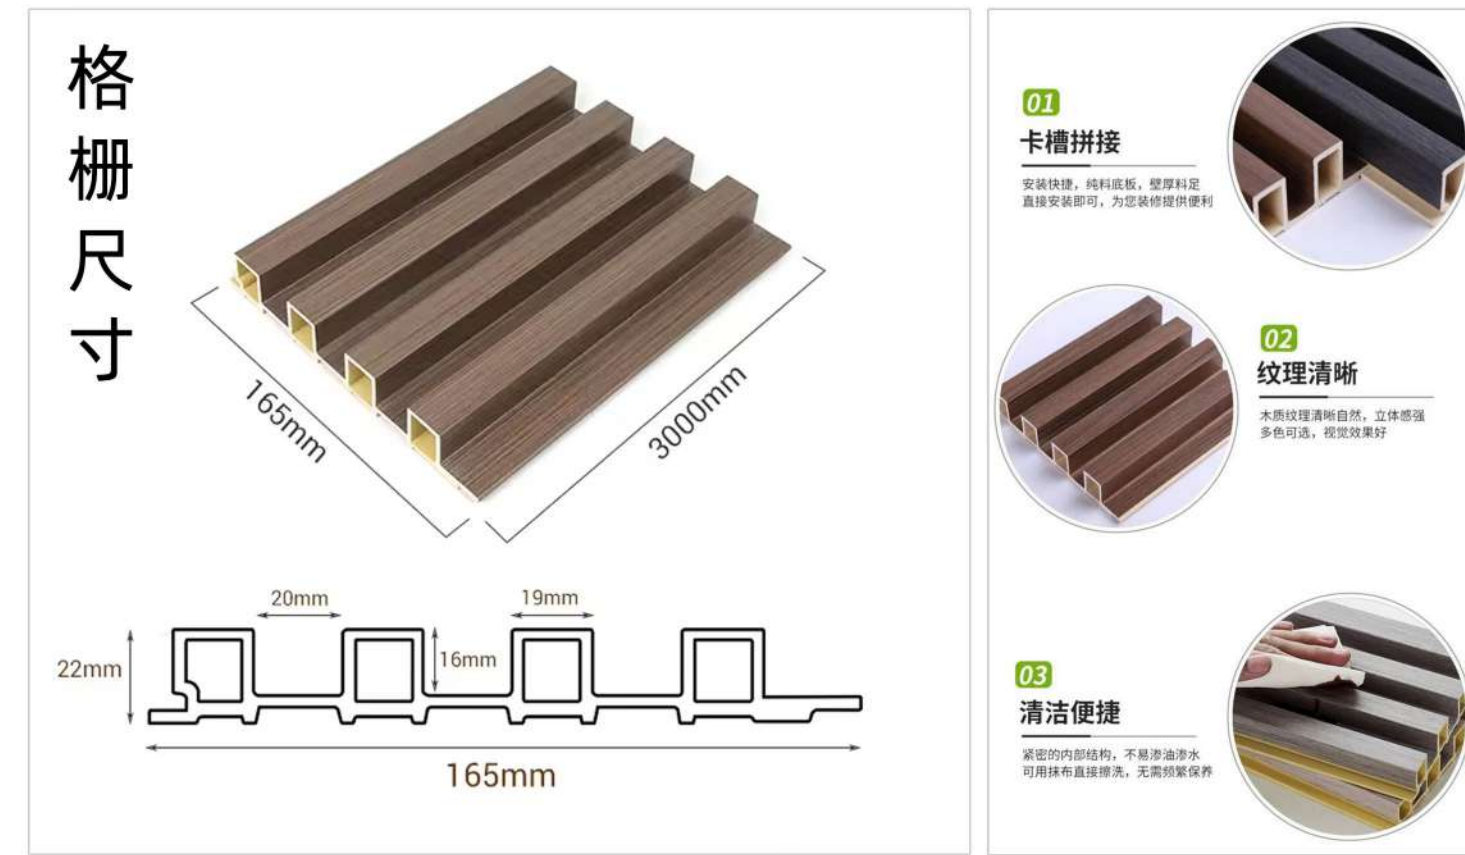

石纹系列 MARBLE AND STONE SERIES

大理石纹1

大理石纹2

大理石纹3

大理石纹4

也可扫右边二维码查看电子色卡

格栅系列 >>>

Fluted Grille series

实木格栅 SOLID WOOD GRILLE

竹木格栅 BAMBOO CHARCOAL GRILLE

实木格栅颜色 COLOR SERIES

竹木格栅颜色 COLOR SERIES

竹木纤维维护墙板 >>>

Bamboo wood fiber wallboard

竹木纤维维护墙板是由树脂、竹粉、木粉以及钙粉混合而成，环保度高。颜色丰富，款式多样，因而又具有较强的审美性与装饰性。竹木纤维维护墙板属于中空结构，有一定隔音效果，再加上其木塑的材质有很好的防水性能。在产品合成过程中还添加了一些能更有效防火的阻燃剂，使之同时具备了防水阻燃的特点。

产品信息 PROJECT INFORMATION

- 线条厚度 5mm / 8mm
- 线条长度 3000mm
- 可选颜色 玫瑰金 / 土豪金 / 磨砂银 / 磨砂黑

规格型号 PRODUCT SPECIFICATION

安装示意图

冰火板 >>>

Ice hot plate

冰火板又称聚酯纤维水泥板。是以硅质、钙质材料为主原料，加入多种方法养护而成的一种新型建筑材料。冰火板防火级别达到A级，火灾发生时板材不会燃烧，不会产生有毒烟雾；导电系数低，是理想的绝缘材料、防水防潮、隔热隔音、质轻高强、施工简易、经济美观、安全无害、寿命超长。可打造各种外墙，室内装修，店铺装修等一切场所，是全新的覆盖型材料，让人觉得美观特色。