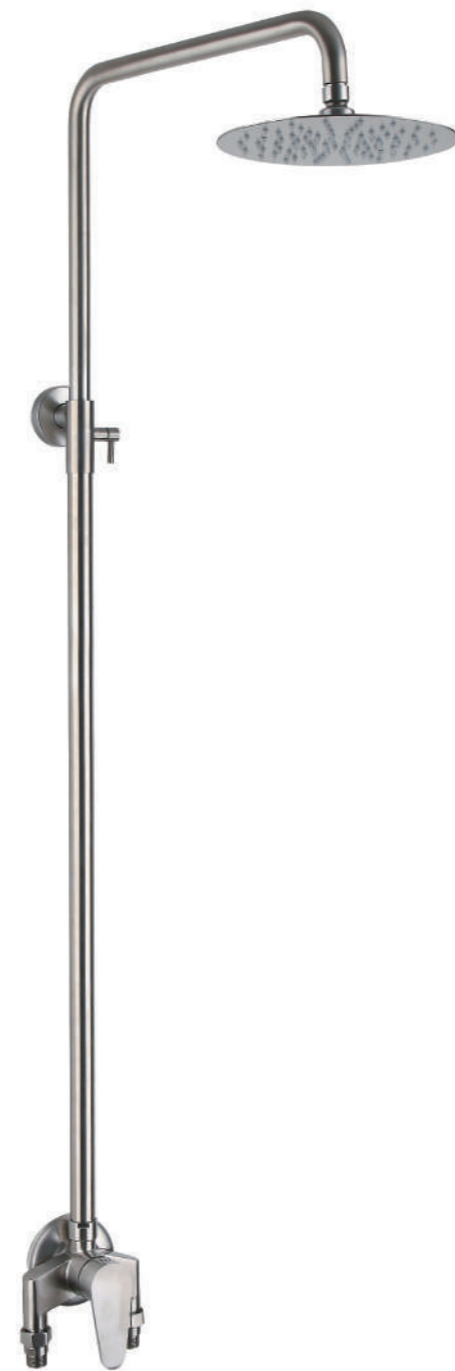

名称: 恒温淋浴套装
Name: Thermostatic shower set

名称: 恒温淋浴套装
Name: Thermostatic shower set