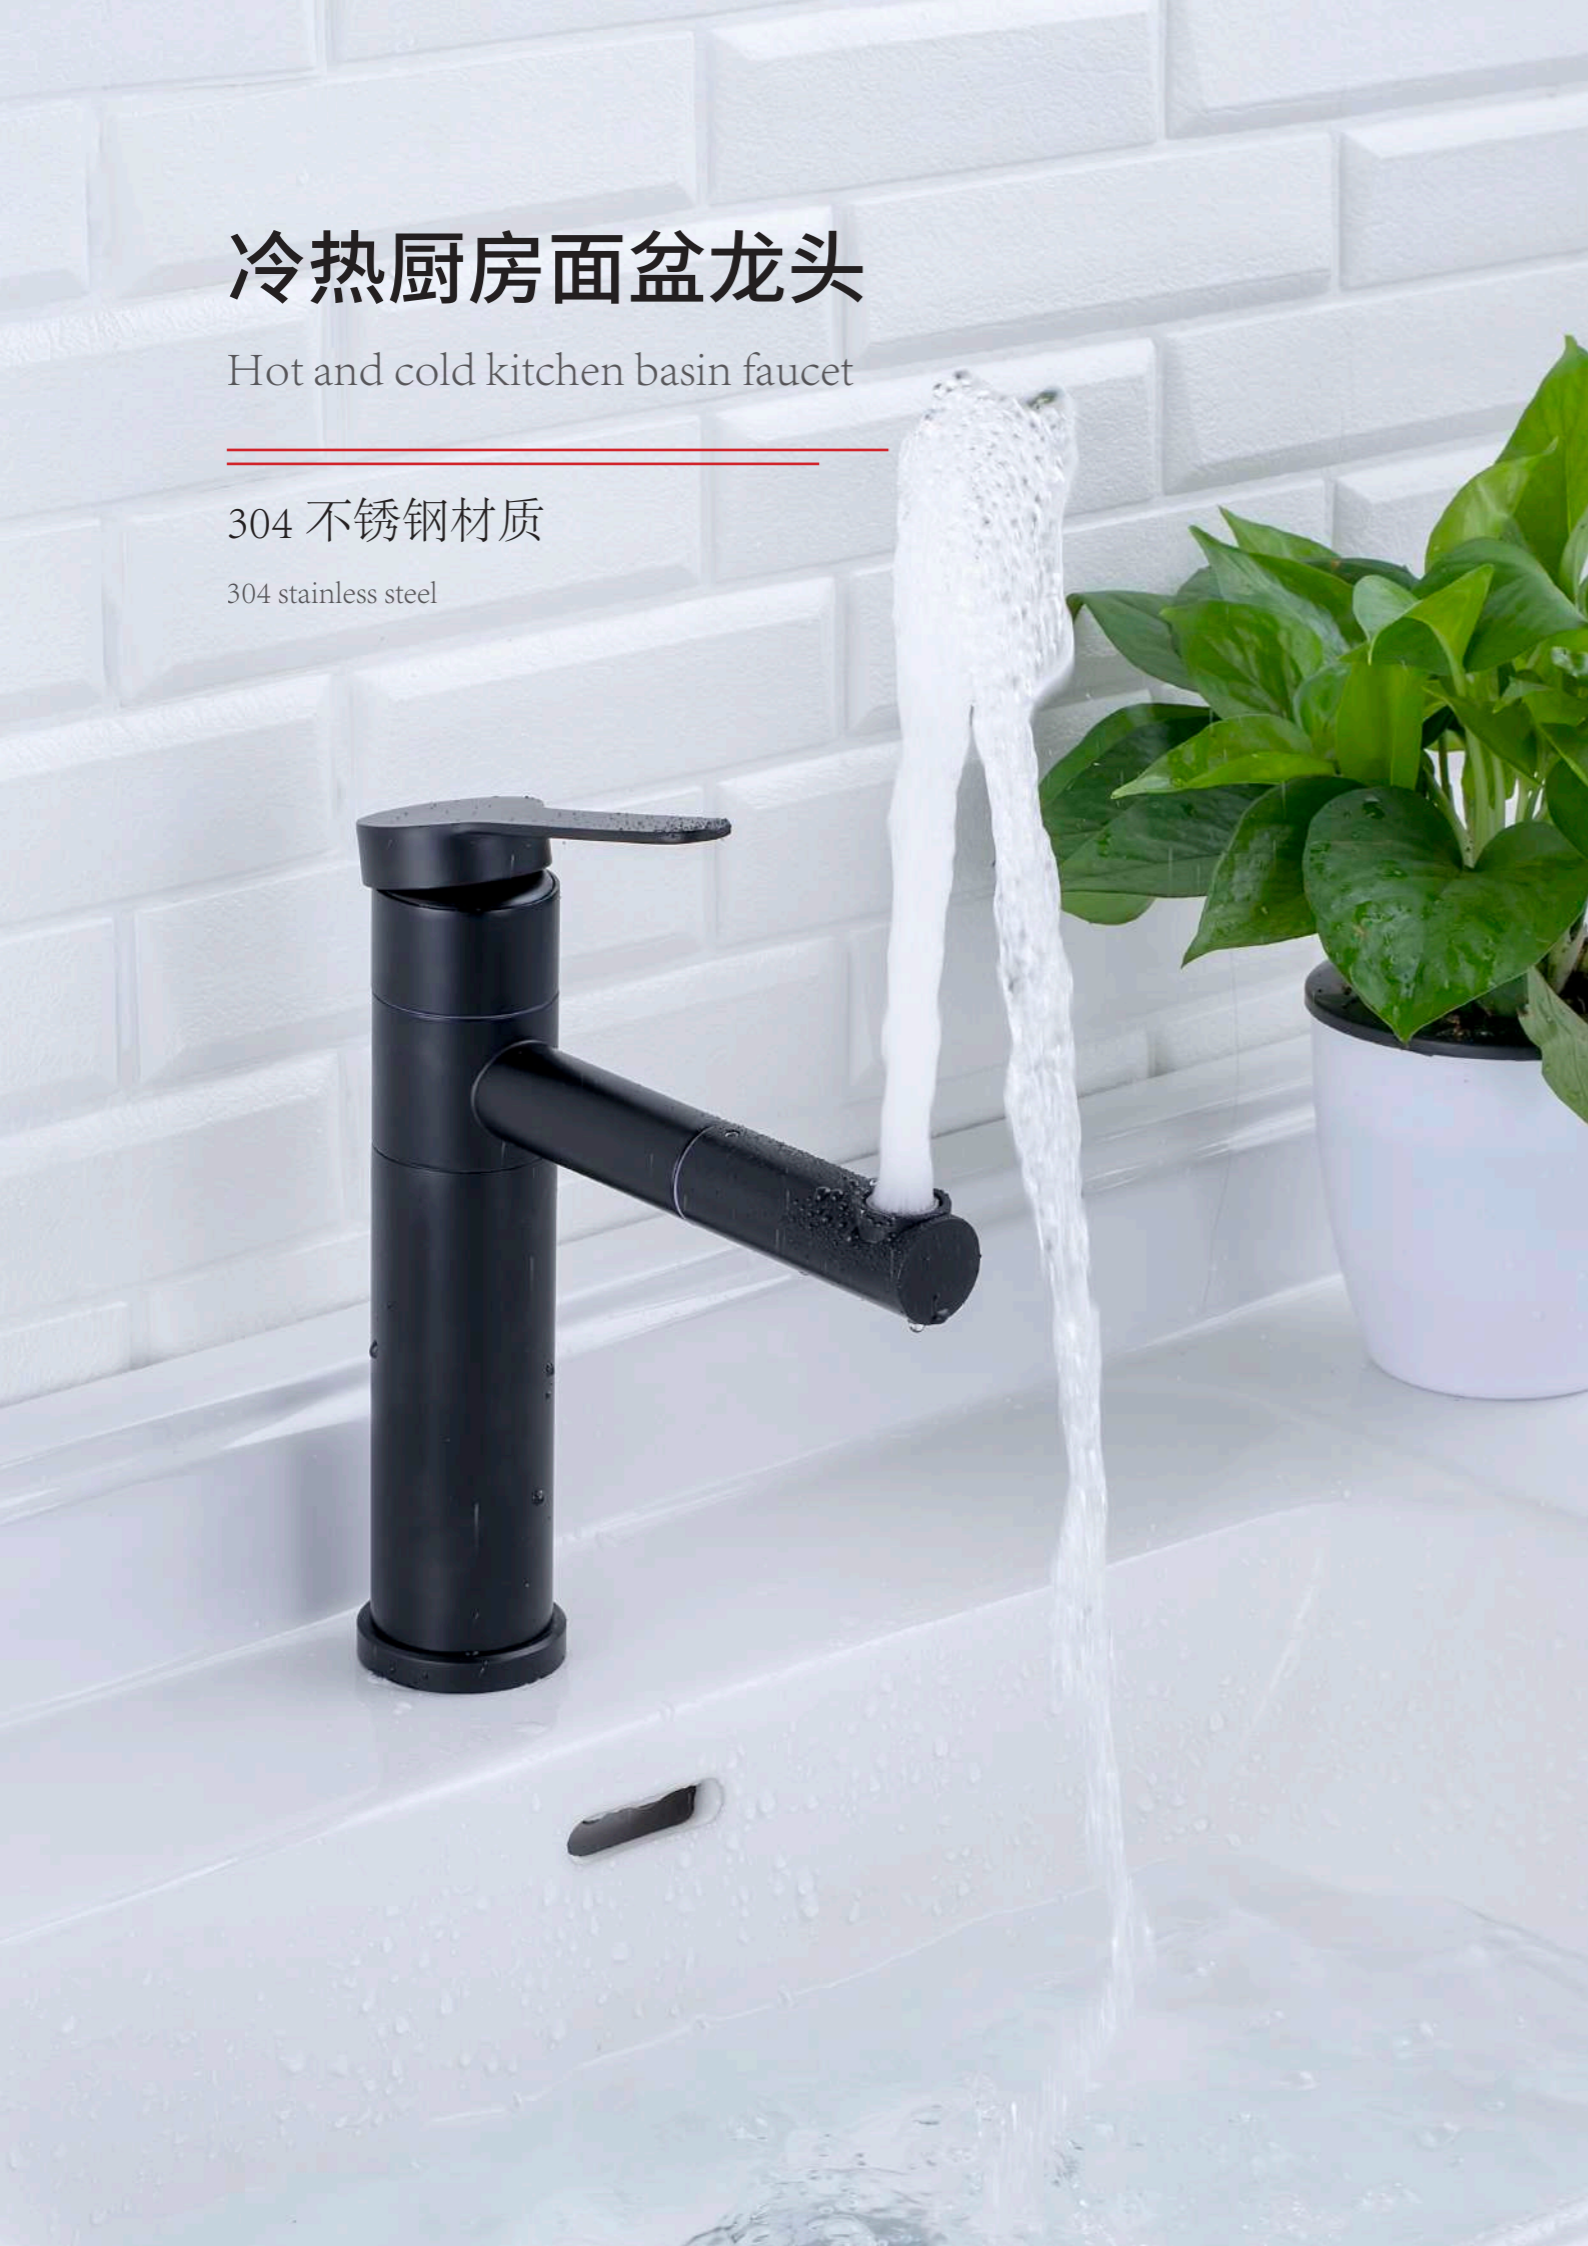

型号: YQ10038P
Model: YQ10038P

冷热厨房面盆龙头

Hot and cold kitchen basin faucet

304 不锈钢材质

304 stainless steel

型号: YQ10039P Model: YQ10039P	型号: YQ10040P Model: YQ10040P
特点: 矮款 Features: Short	特点: 高款 Features: Tall model