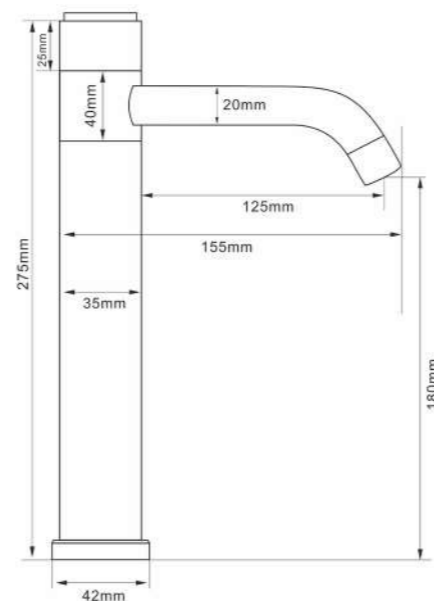

304 不锈钢材质

304 stainless steel

35 体的矮款 / 高款

Short/tall size 35

矮款尺寸图

型号: YQ10023P
Model: YQ10023P

高款尺寸图

型号: YQ10024P
Model: YQ10024P