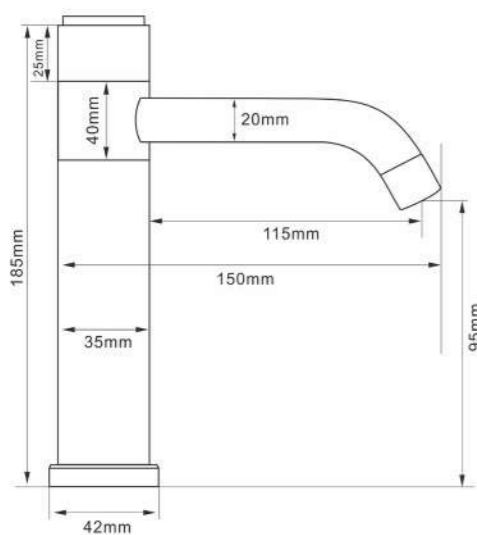

304 不锈钢材质

304 stainless steel

35 体的矮款 / 高款

Short/tall size 35

矮款尺寸图

型号: YQ10023P
Model: YQ10023P

高款尺寸图

型号: YQ10024P
Model: YQ10024P