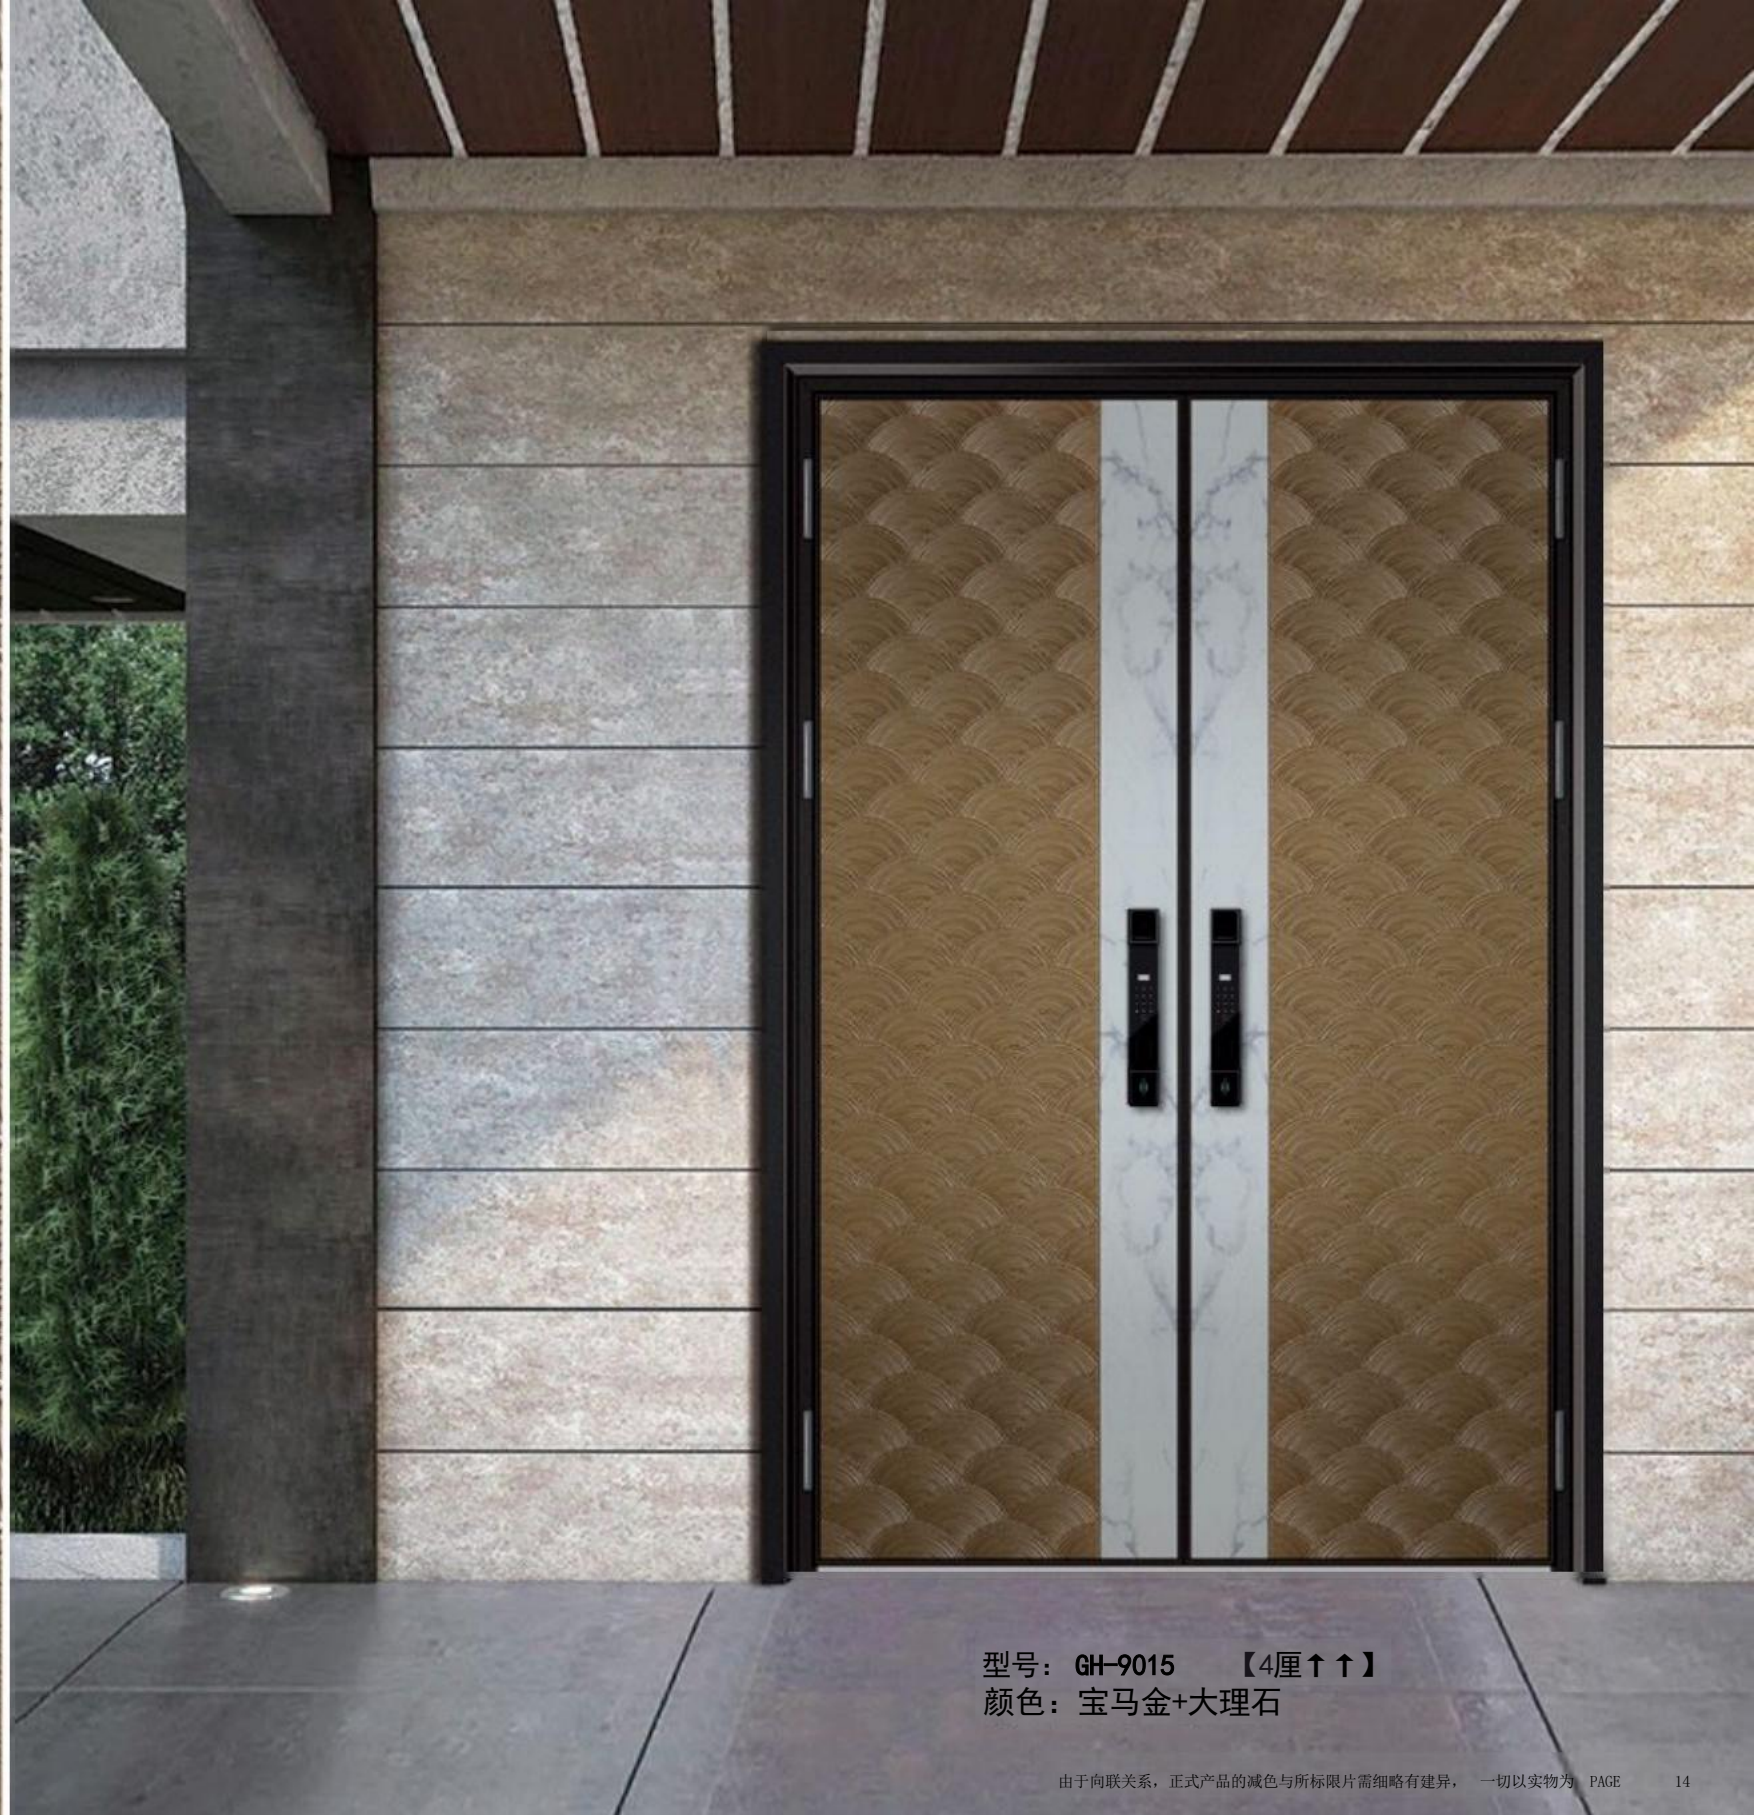

型号: GH-9015 【4厘↑↑】
颜色: 宝马金+大理石