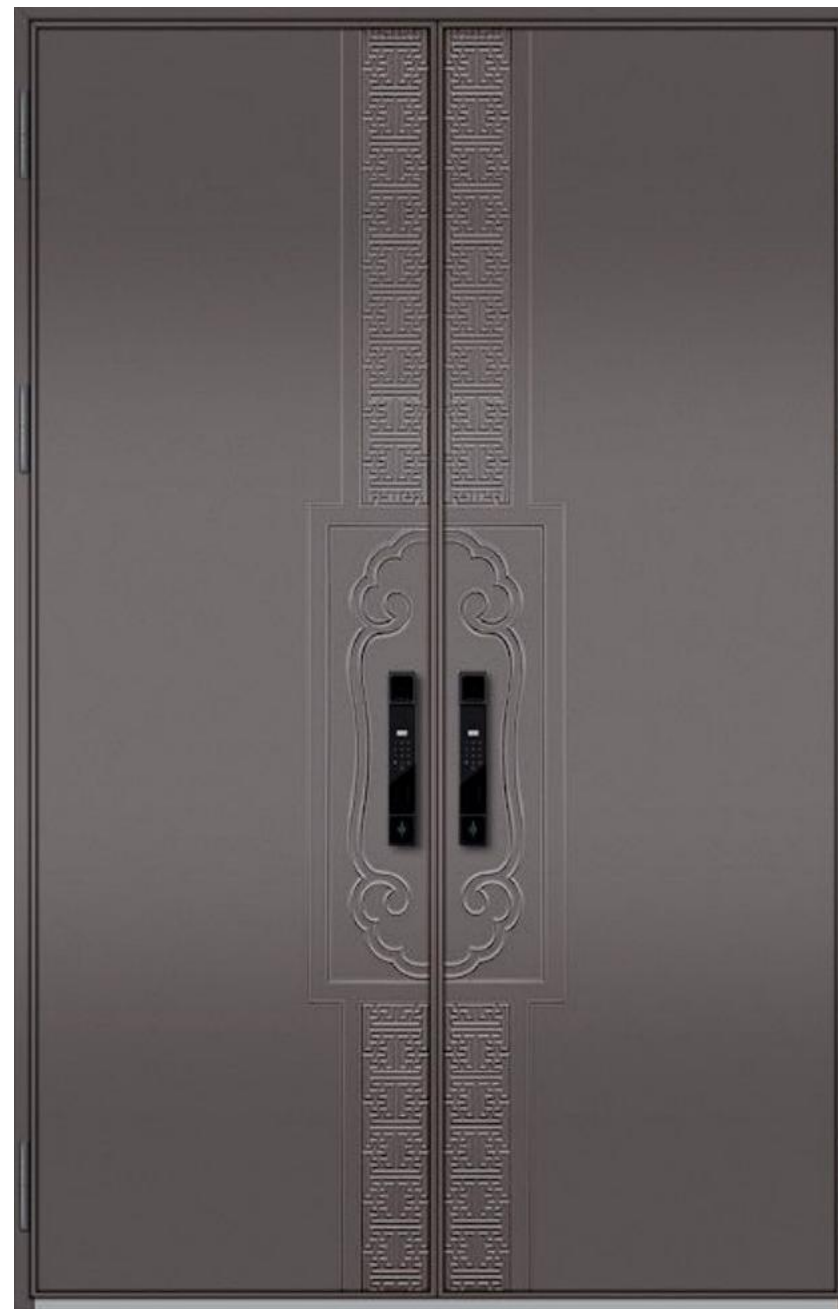

型号: GH-9067 【6厘↑↑】
颜色: 玉帛金+九九金

型号: GH-9068 【4厘↑↑】
颜色: 奶油白

型号: GH-9069 【6厘1↑】
颜色: 卡地亚灰+石纹

型号：GH-9070 【4厘↑↑】
颜色：绅士灰+户外闪银

型号：GH-9071 【4厘↑↑】
颜色：绅士灰

型号: GH-9072 【4厘个1】
颜色: 星空蓝+肌肤白

型号: GH-9073 【4厘1↑】
颜色: 牛油果绿+酒红色