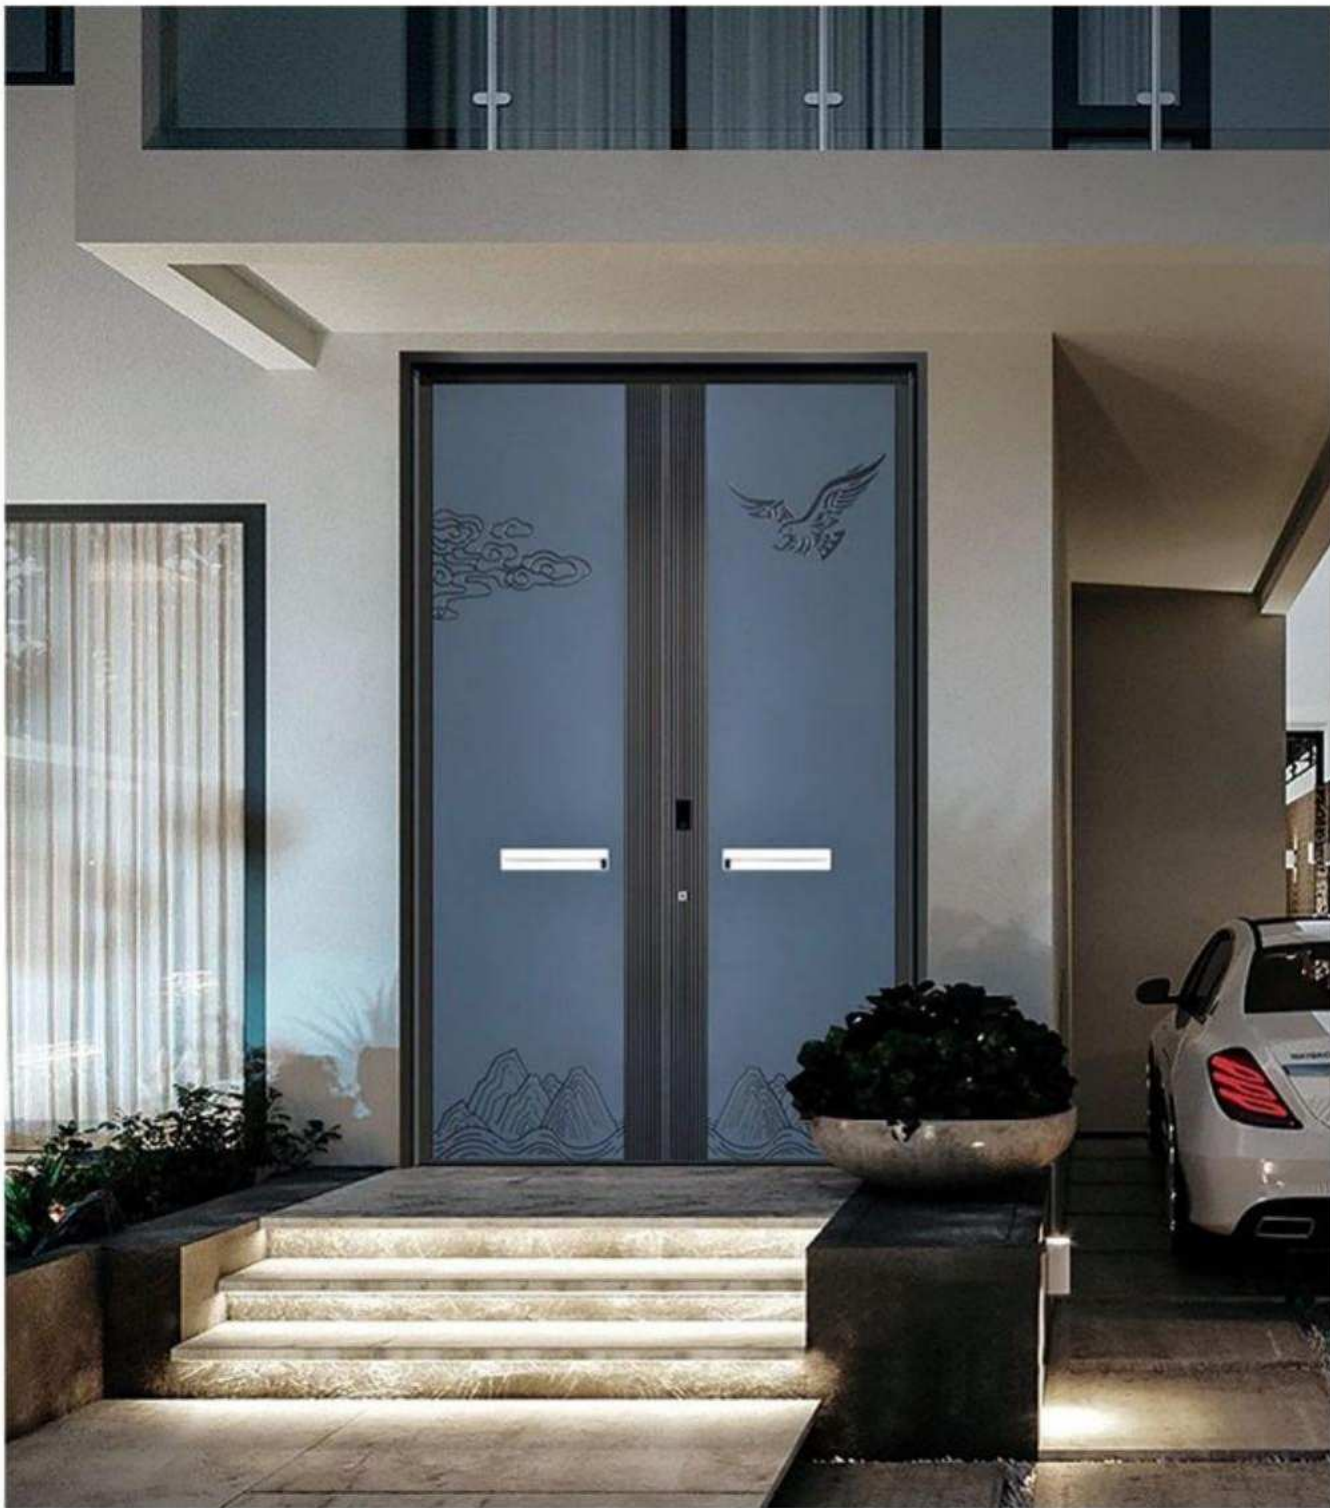

型号：GH-9082 【4厘↑↑】
颜色：深灰砂+深黄金

型号：GH-9083 【10厘↑↑】
颜色：珍珠黑+深黄金

型号: GH-9084 【4厘↑↑】
颜色: 奶油黄

型号: GH-9085 【4厘个↑】
颜色: 宝马金+咖啡金

型号: GH-9086 【4厘↑↑】
颜色: 珍珠黑

型号: GH-9087 【8厘↑↑】
颜色: 宝石蓝+深黄金

型号：GH-9088 【4厘↑↑】
颜色：绅士灰2号+深黄金

型号：GH-9089 【4厘1↑】
颜色：酒红色+深黄金