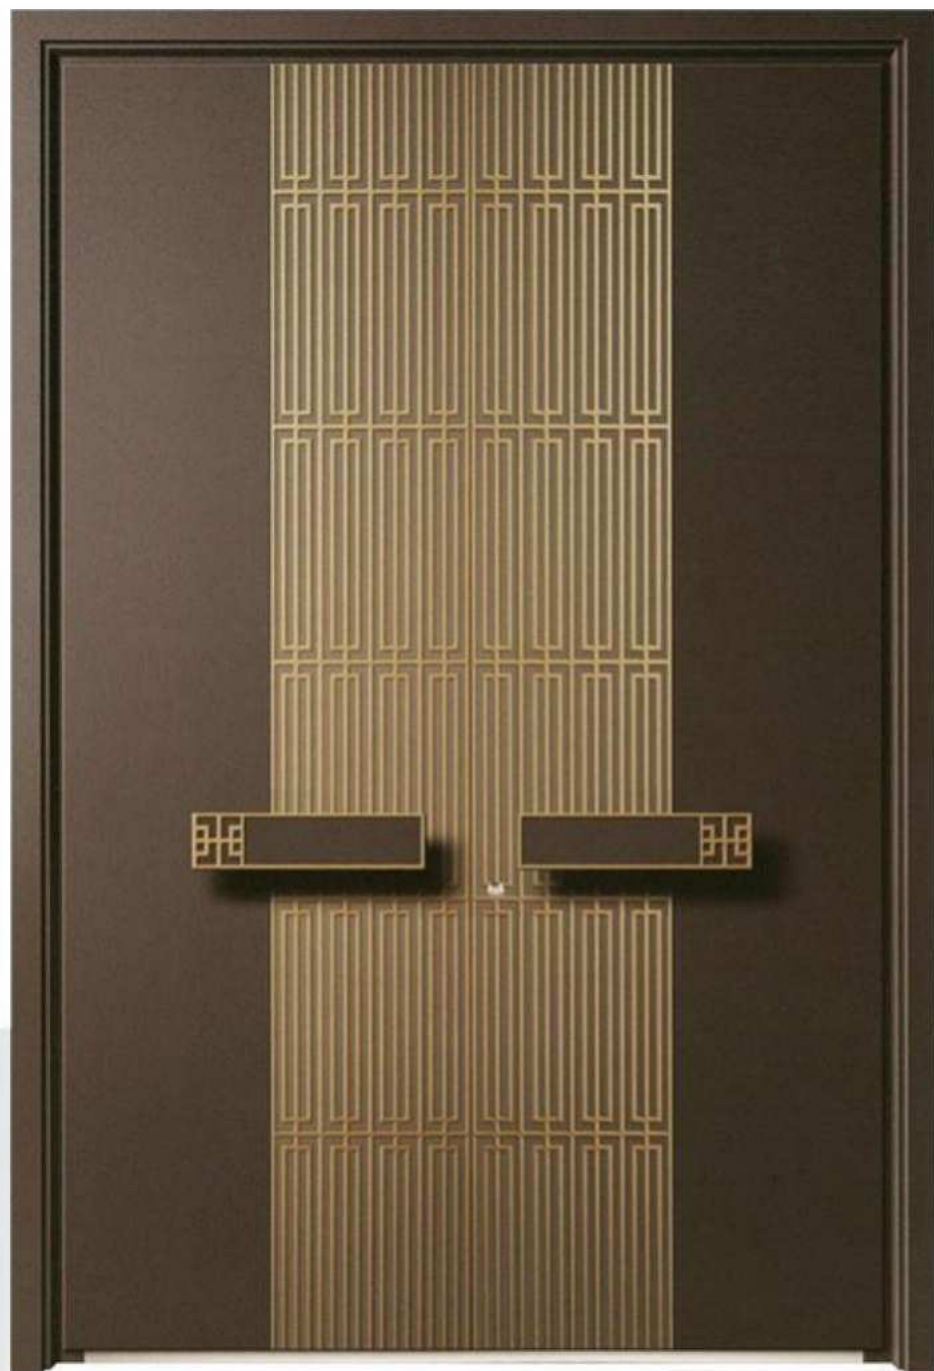

型号：GH-9082 【4厘↑↑】
颜色：深灰砂+深黄金

型号：GH-9083 【10厘↑↑】
颜色：珍珠黑+深黄金

型号: GH-9084 【4厘↑↑】
颜色: 奶油黄

型号: GH-9085 【4厘个↑】
颜色: 宝马金+咖啡金

型号: GH-9086 【4厘↑↑】
颜色: 珍珠黑

型号: GH-9087 【8厘↑↑】
颜色: 宝石蓝+深黄金

型号：GH-9088 【4厘↑↑】
颜色：绅士灰2号+深黄金

型号：GH-9089 【4厘1↑】
颜色：酒红色+深黄金