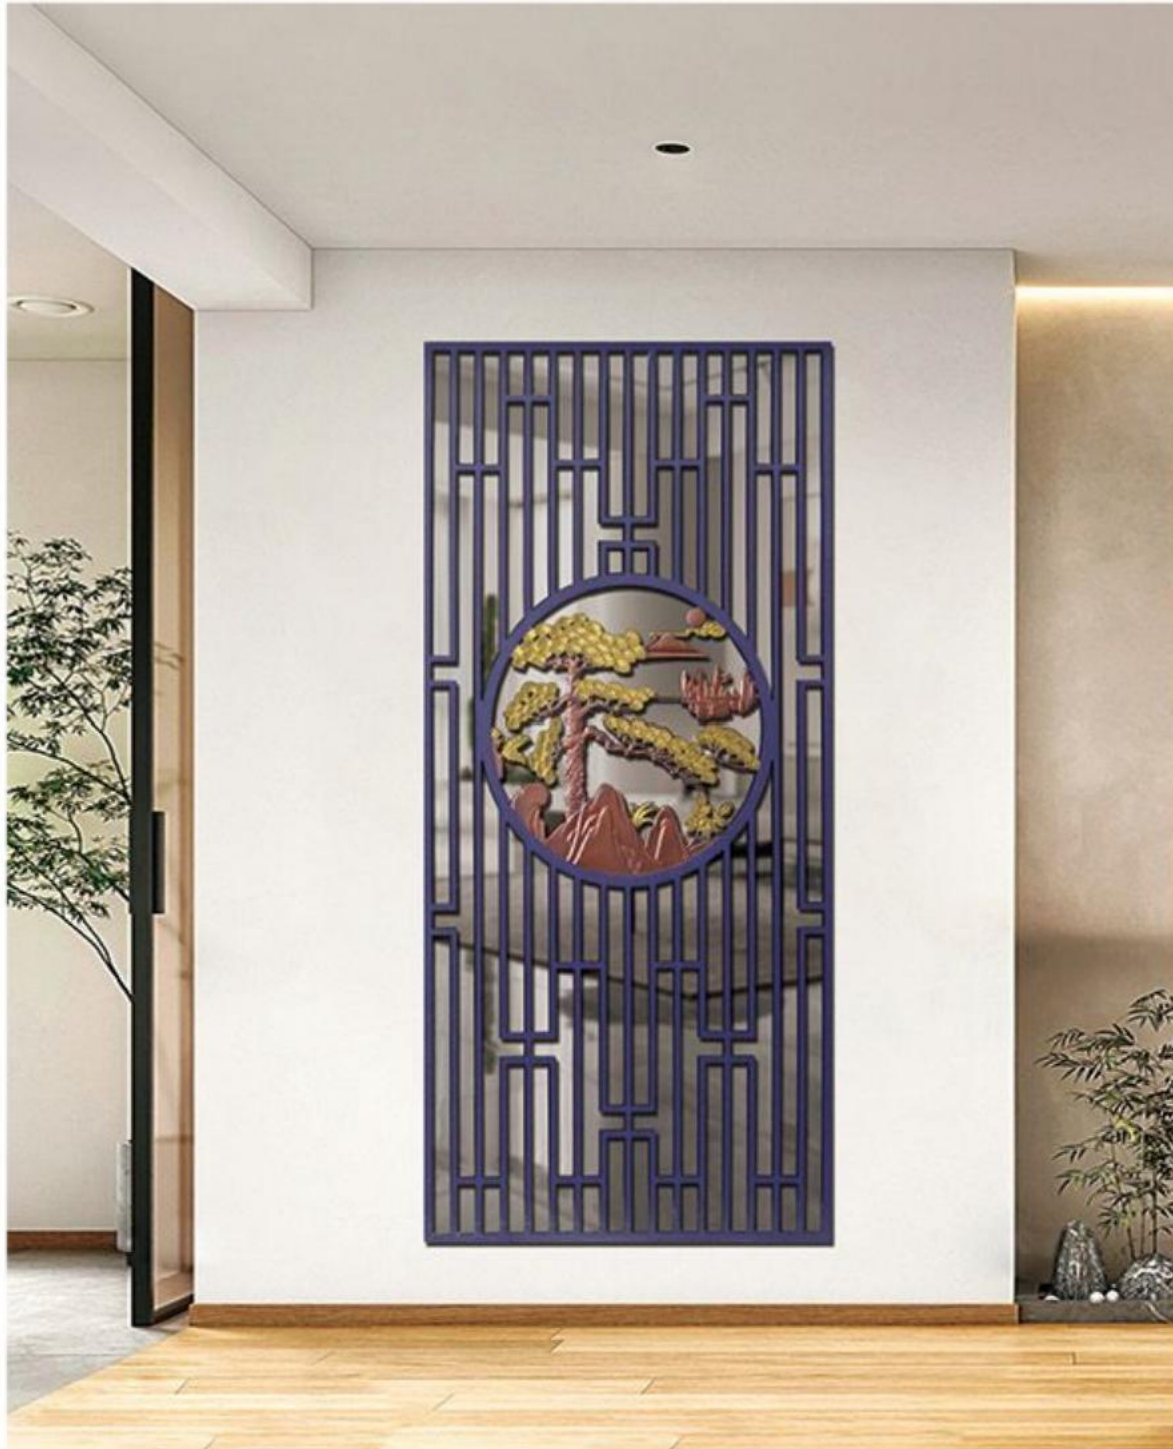

型号: GH-9169 【4厘1↑】
颜色: 宝马金+石纹

型号: GH-9170 【4厘1↑】
颜色: 宝马金

型号: GH-9171
颜色: 砂纹啡

【4厘1↑】

型号: GH-9172
颜色: 砂纹啡

【4厘个↑】

型号: GH-9173 【4厘1↑】
颜色: 酒红色+深黄金

型号: GH-9174 【4厘1↑】
颜色: 绅士灰+描金

屏风-01【10厘双面↑↑】

屏风-02【12厘双面↑1】

屏风 - 03【8厘双面↑↑】

屏风 - 04【8厘双面1↑】

汇银8号

太空黑

钛钴蓝

宝马金