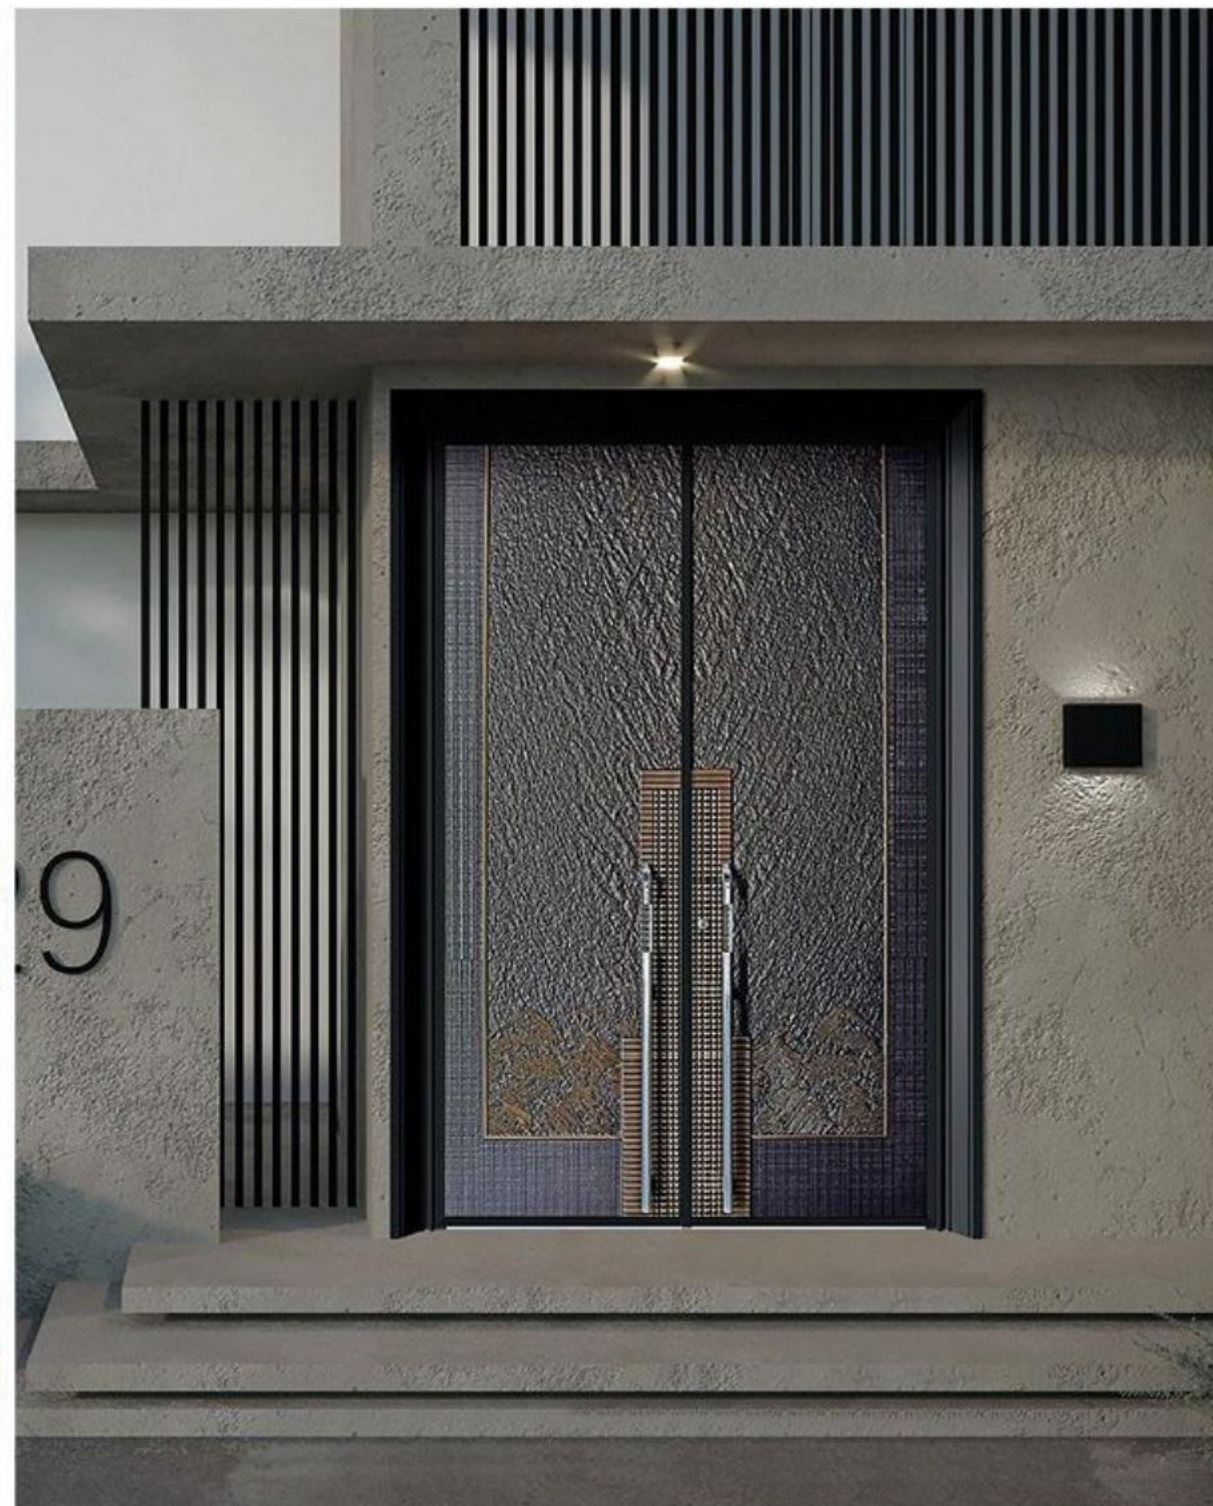

型号: GH-9093 【6厘11】
颜色: 星空灰+青古铜