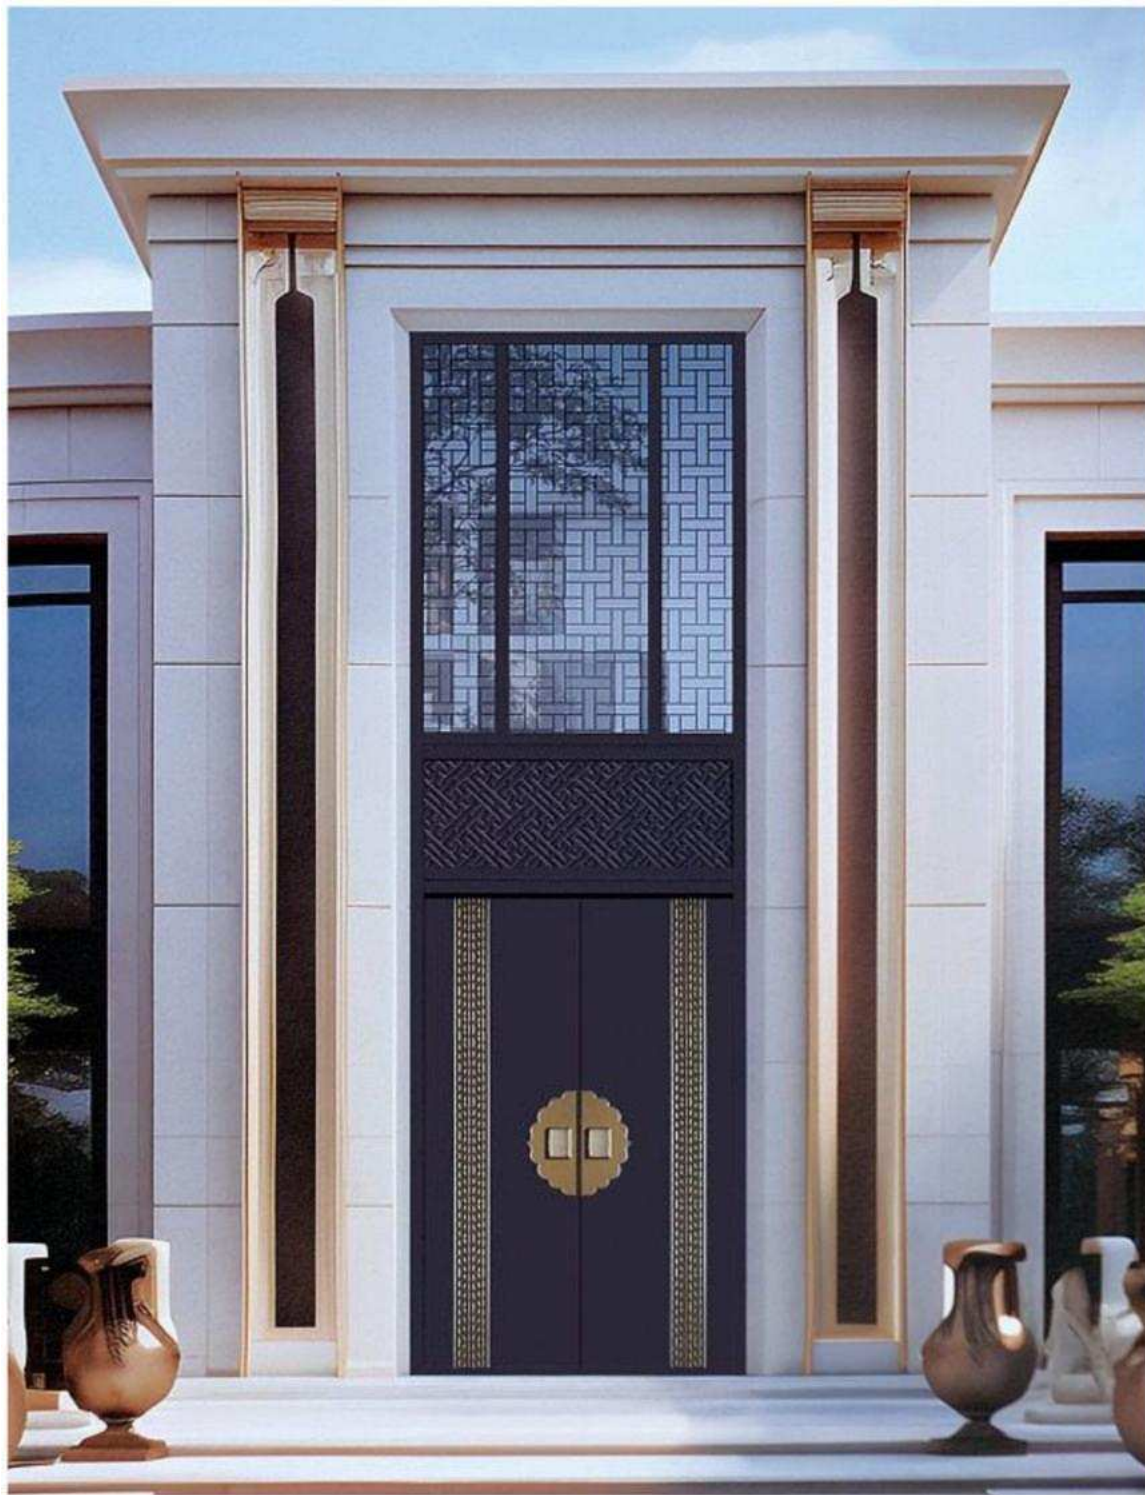

型号: GH-9171
颜色: 砂纹啡

【4厘1↑】