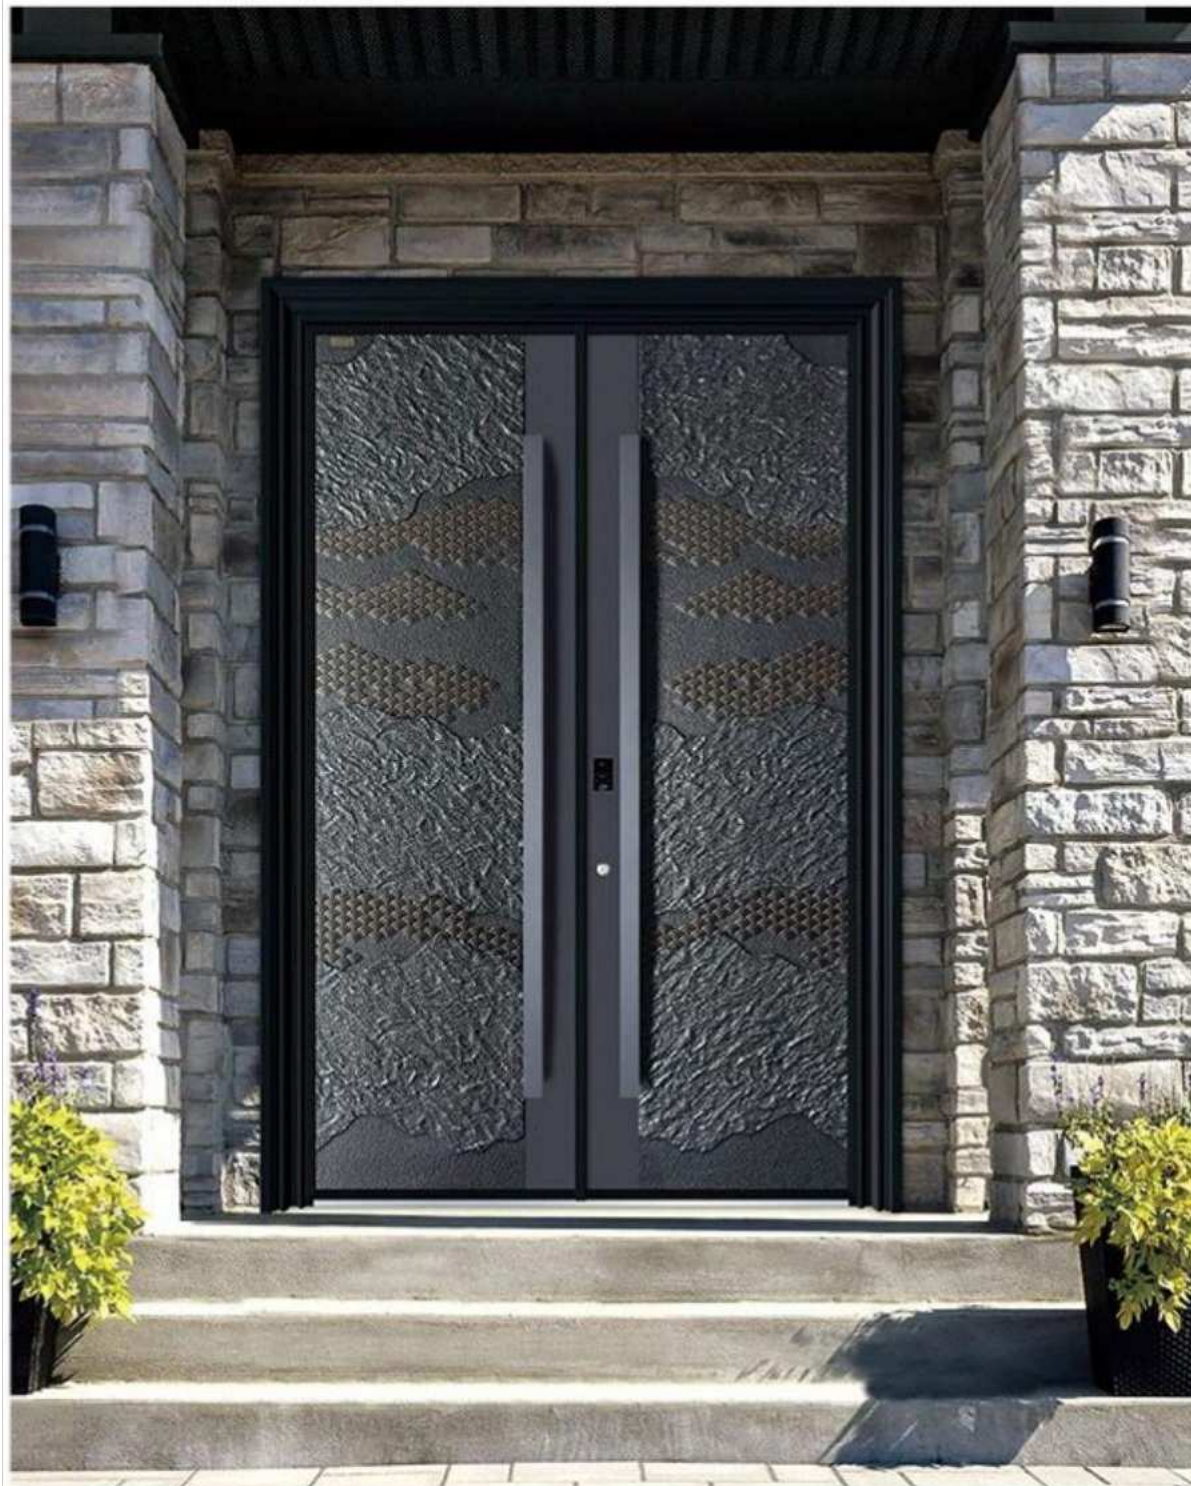

型号：GH-9082 【4厘↑↑】
颜色：深灰砂+深黄金

型号：GH-9083 【10厘↑↑】
颜色：珍珠黑+深黄金

型号: GH-9084 【4厘↑↑】
颜色: 奶油黄

型号: GH-9085 【4厘个↑】
颜色: 宝马金+咖啡金

型号: GH-9086 【4厘↑↑】
颜色: 珍珠黑

型号: GH-9087 【8厘↑↑】
颜色: 宝石蓝+深黄金

型号：GH-9088 【4厘↑↑】
颜色：绅士灰2号+深黄金

型号：GH-9089 【4厘1↑】
颜色：酒红色+深黄金