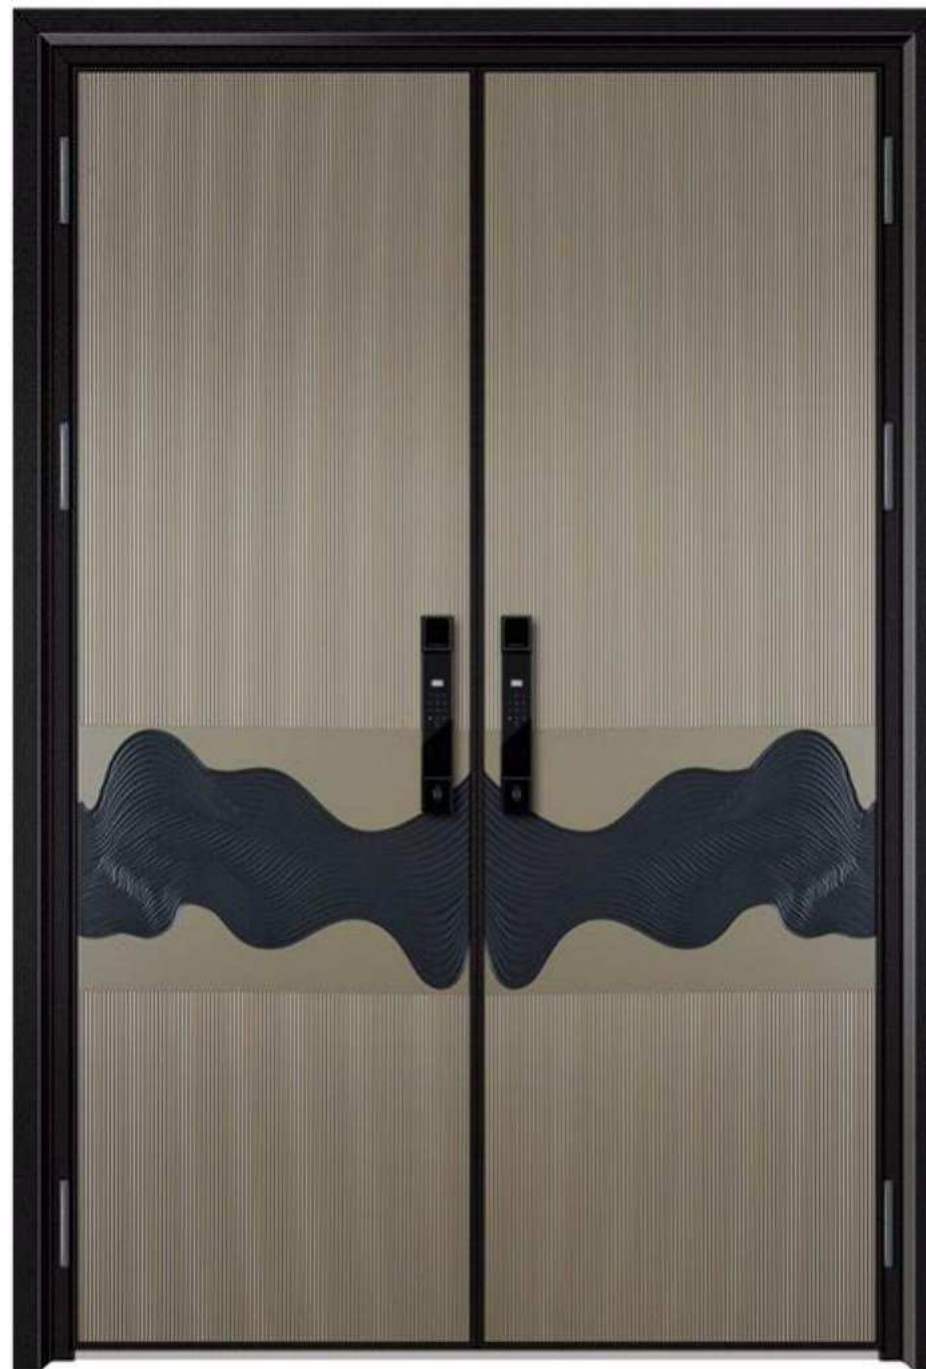

FINE QUALITY,NATURAL TASTE

精致品质自然品味

硬朗的线条和精准的比例结构，给人以均衡美感，排除浮华的装饰，显露木材本身的纹路，呈现一种粗犷奔放的自然美，让紧张的心情在和谐自然的空间中得以放松。

型号：GH-9033 【4厘↑↑】
颜色：香槟银+亚黑