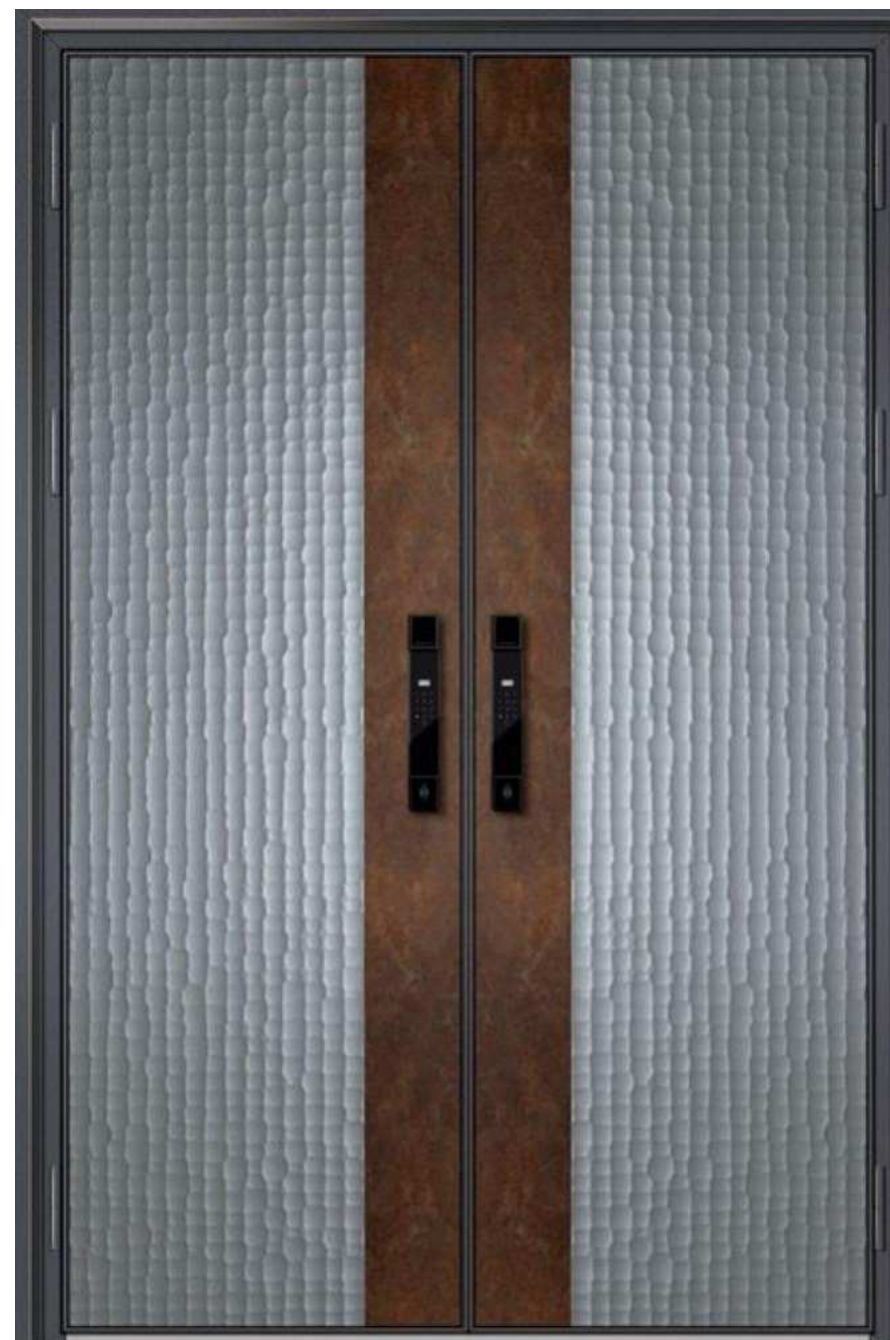

ARISTO

CRATICLUXURY CARVED

贵族奢华的雕琢

刻画时代光景，需有超越时代之心。灵感之上，心境如云，咫尺空间，挥洒豪迈。

型号：GH-9029 【4厘个↑】
颜色：户外闪银+铁锈石