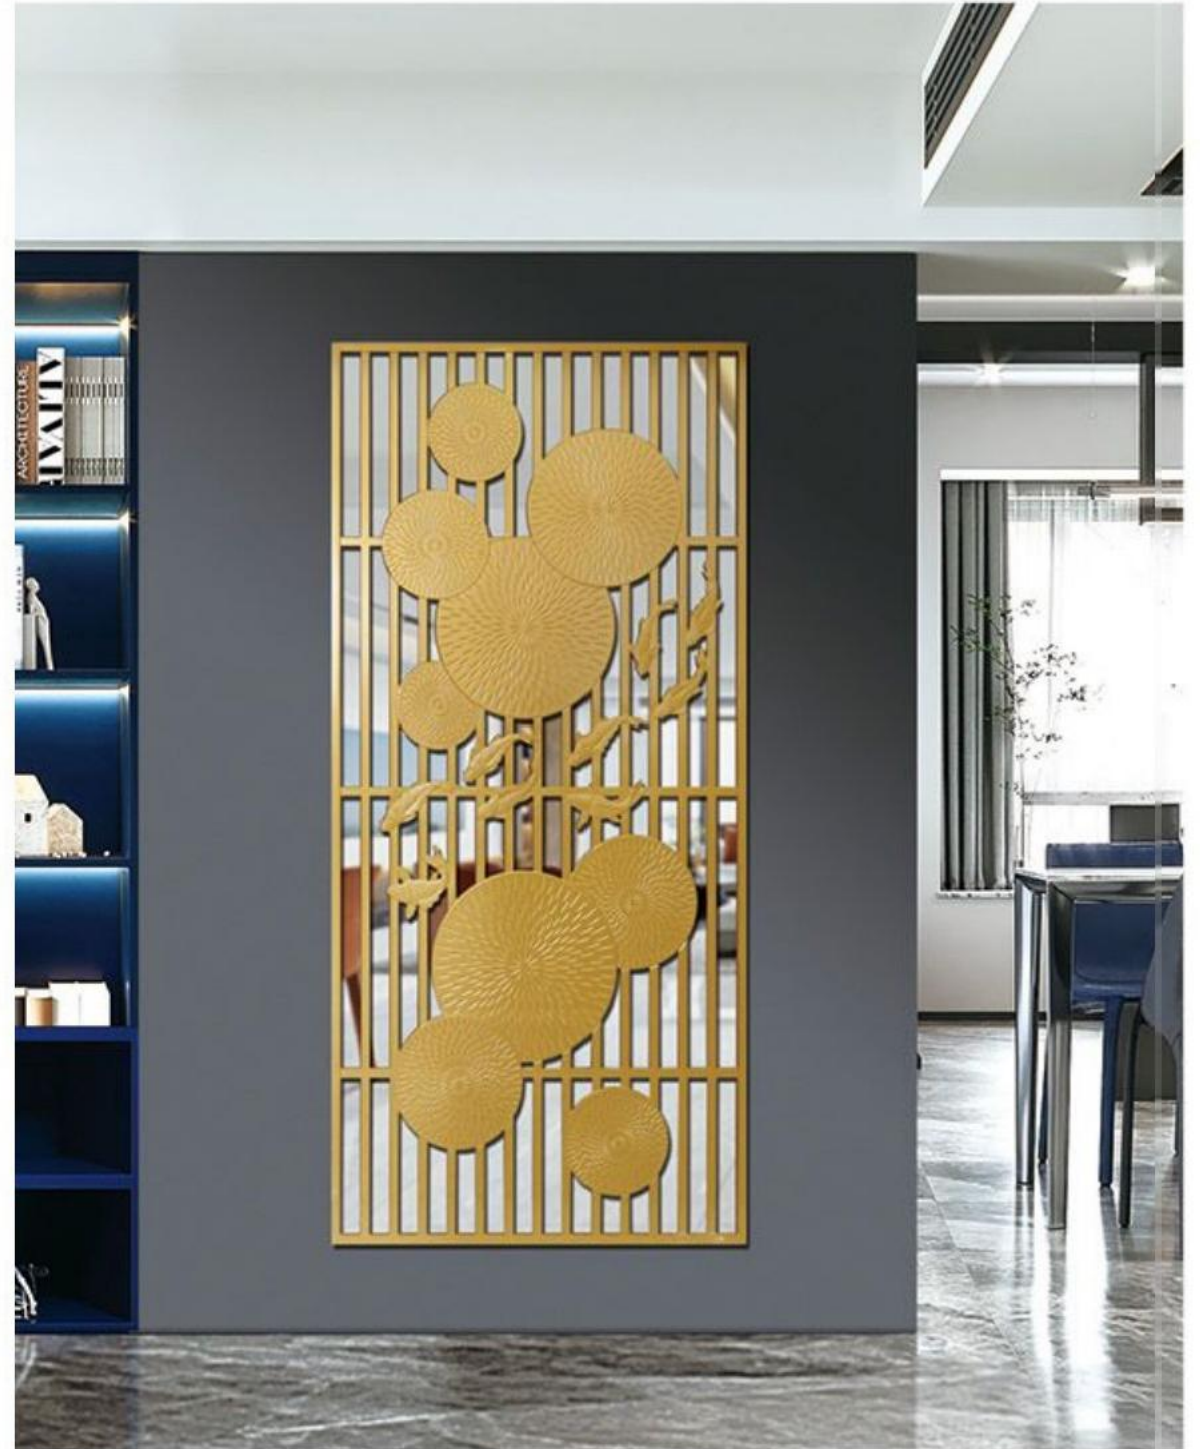

屏风-02【12厘双面↑1】