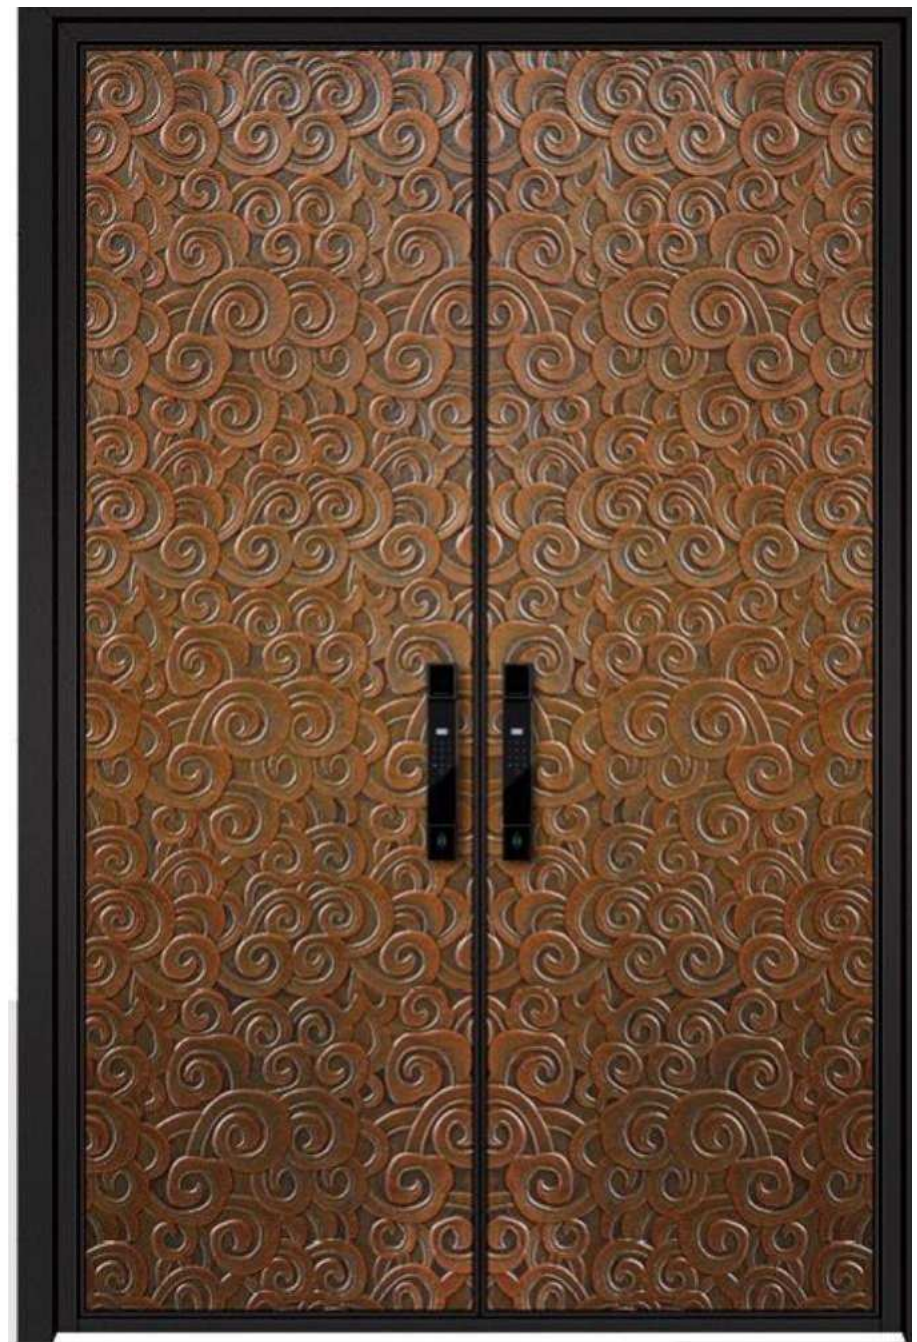

型号: GH-9053 【4厘↑↑】
颜色: 绅士灰

型号：GH-9054 【4厘↑↑】
颜色：库里南灰

型号：GH-9055 【8厘1↑】
颜色：太空灰2号+描金

型号: GH-9056 【6厘↑↑】
颜色: 卡地亚灰+描金

型号: GH-9057 【4厘↑↑】
颜色: 酒红色+户外闪银

型号：GH-9058
颜色：肌肤灰

【4厘↑↑】

型号：GH-9059
颜色：仿铜做旧