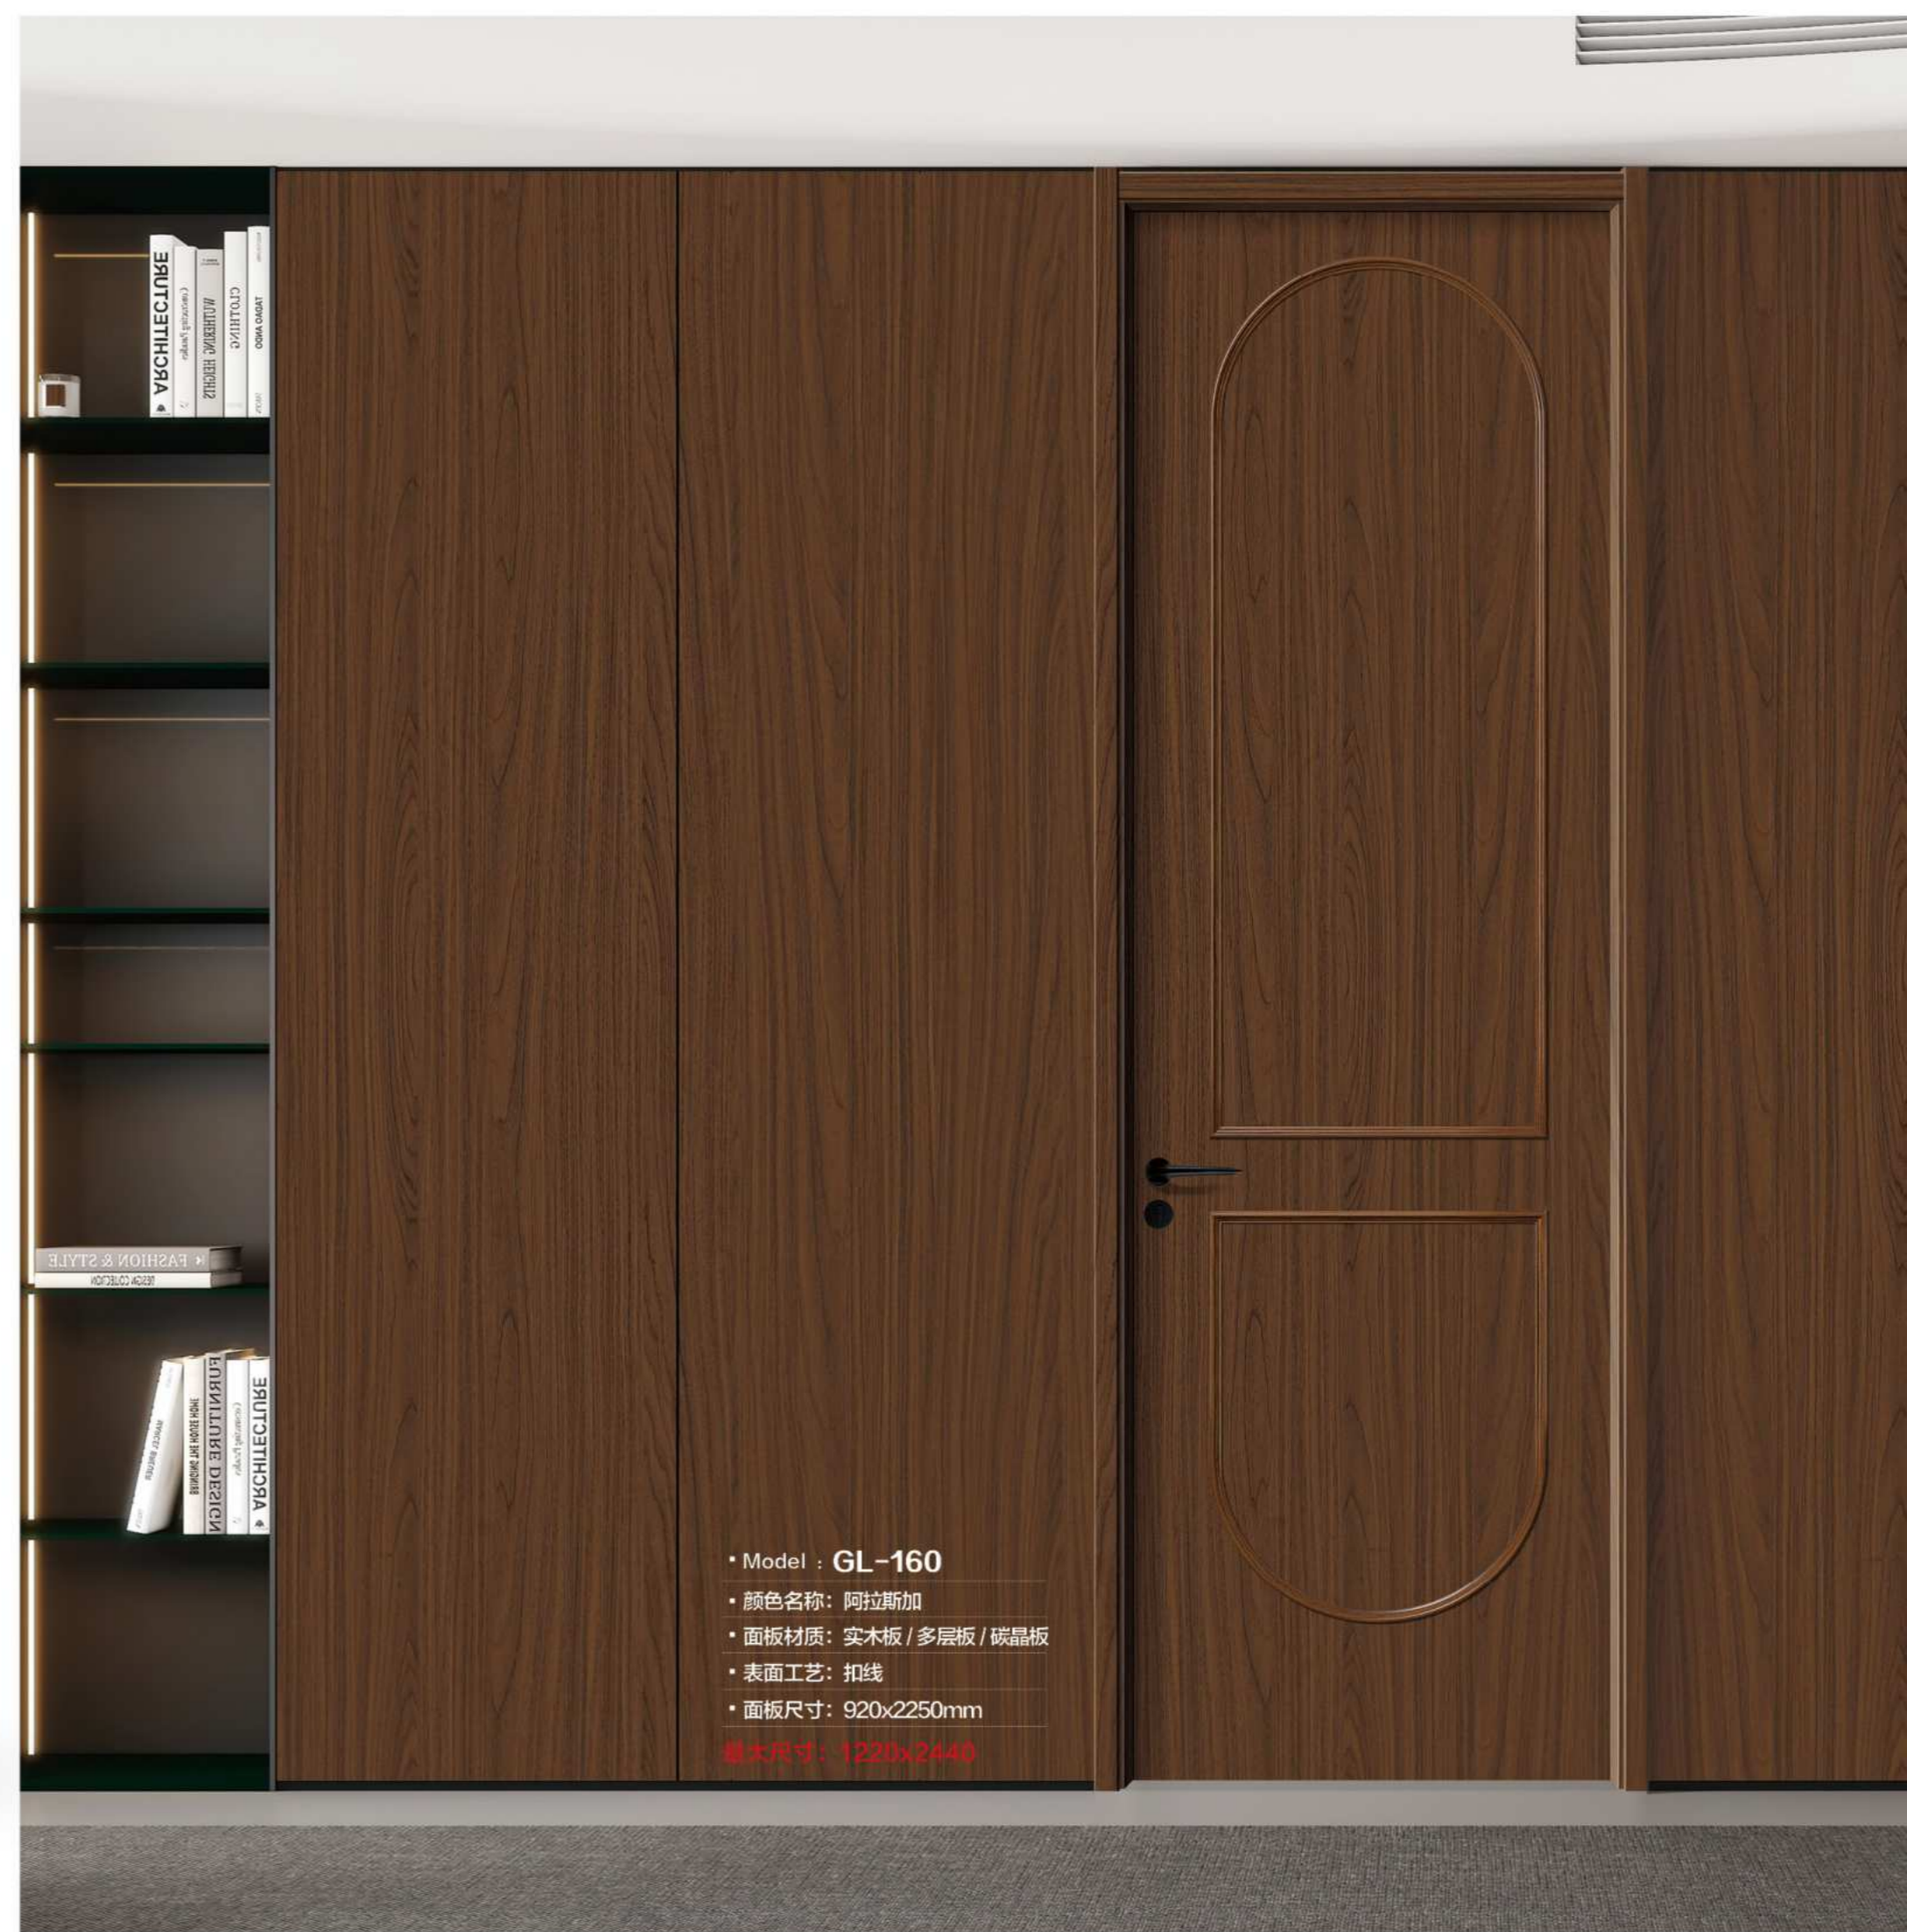

• Model : **GL-160**

- 颜色名称: 阿拉斯加
- 面板材质: 实木板 / 多层板 / 碳晶板
- 表面工艺: 扣线
- 面板尺寸: 920x2250mm

最大尺寸: 1220x2440