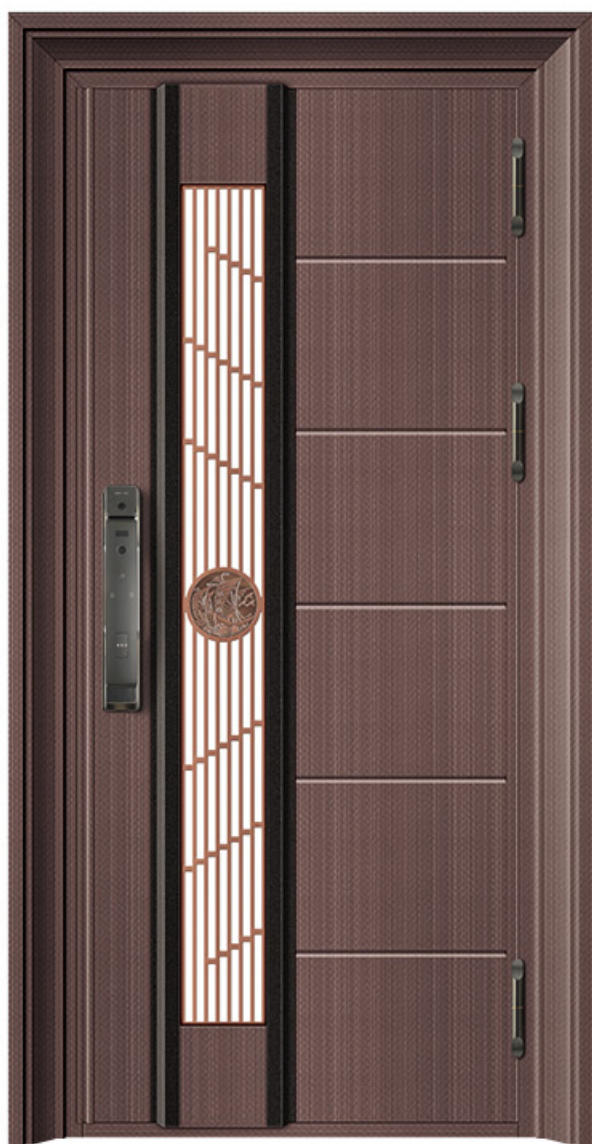

型号：24-5158（精雕花）
板 材：十字发纹紫铜+黑钛拉丝

型号：24-5159（精雕花）
板 材：紫砂红+黑香槟拉丝

型号：24-5160（精雕花）
板 材：太空灰+黑钛拉丝

型号：24-5161（精雕花）
板 材：绅士灰+太空灰

型号：24-5162（精雕花）

板 材：飘逸纹褐金 + 幻影黑

型号：24-5163（精雕花）

板 材：紫砂红 + 户外红古铜 2号