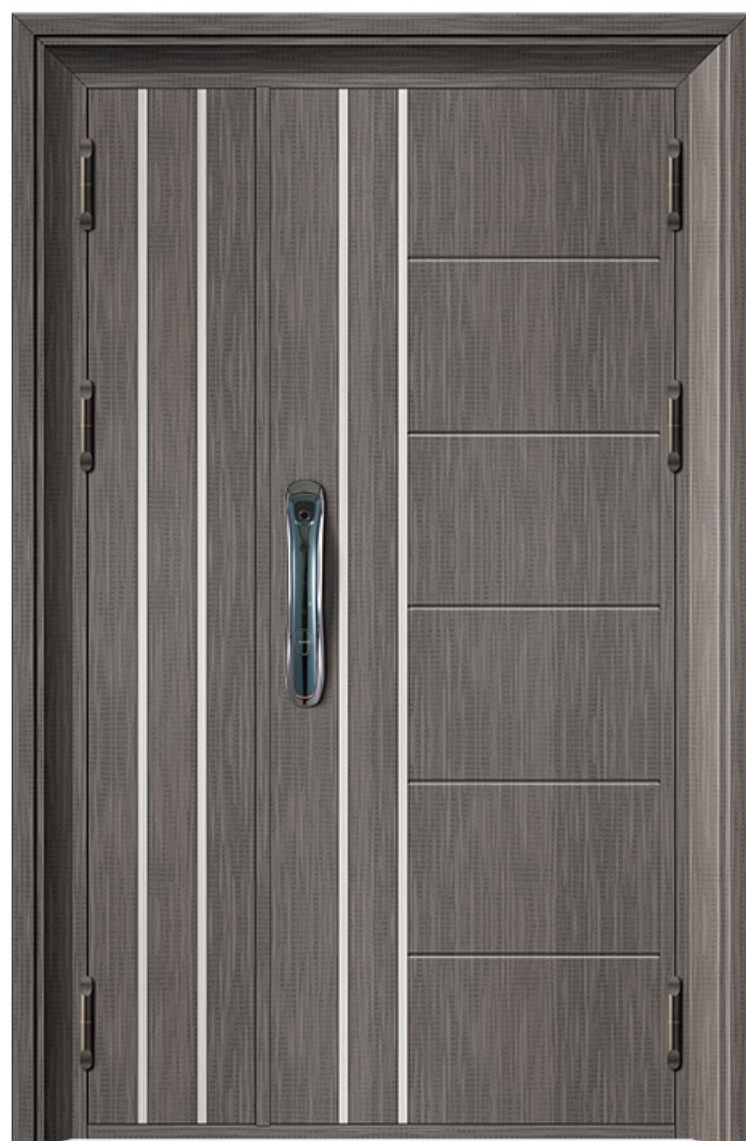

型号：24-5119

板 材：直线粗布纹高雅灰 + 韩国拉丝