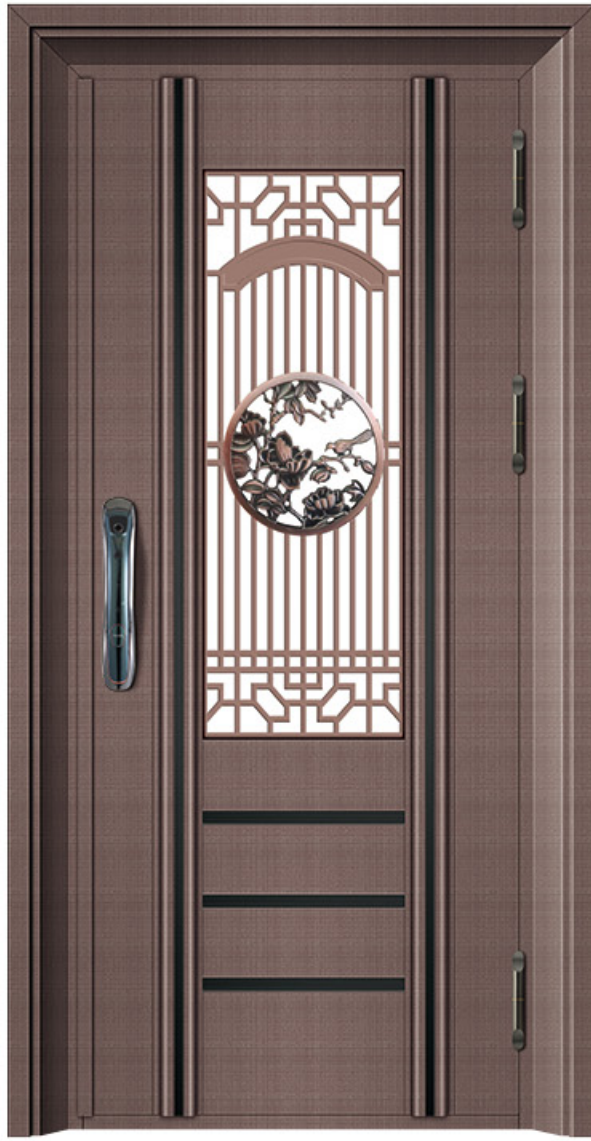

型号：24-5166（精雕花）
板 材：辛巴纹褐金 + 黑钛拉丝