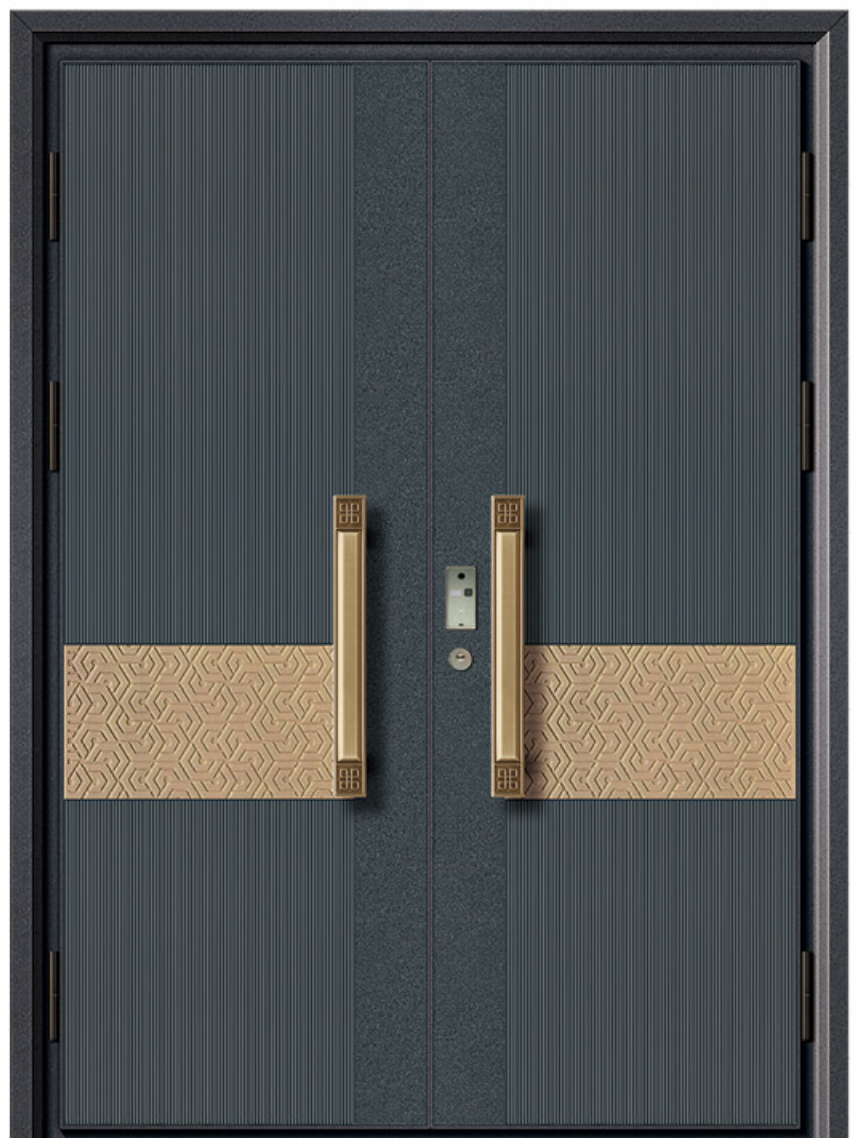

型号：24-5028（精雕板）

门框：星空蓝 / 门扇：宝石蓝+香槟金